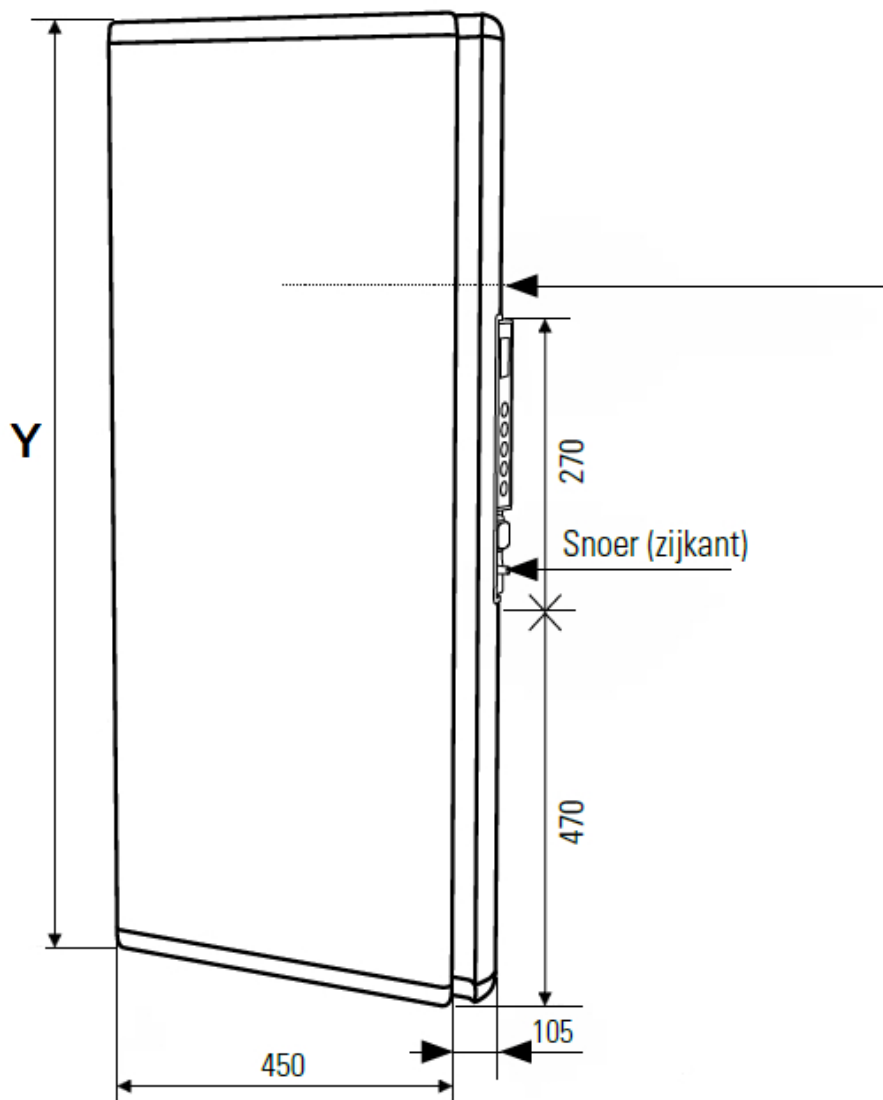

Product details

De DRL E-Comfort ICON WI-FI is een verticale, elektrische paneelradiator met een minimalistisch design, een satijnen oppervlak en een dikte van slechts 10 cm. De ICON-radiatoren zijn uitgerust met het unieke Dual Therm technology systeem, dat convectiewarmte combineert met stralings-warmte. Door dit duale systeem bent u verzekerd van een prettige warmtebeleving. Via de ICON App kunt u alle geïnstalleerde ICON WI-FI radiatoren beheren en aansturen.

Afmetingen en uitvoeringen

ICON WI-FI Paneelradiator met Dual Therm technology systeem;

Ophangbeugel (achterkant):

Afmetingen (mm)

ICON C	A	B
750 W		
164		
146		
421 1000 W	164	146
421 1500 W	164	146
636 2000 W	164	146
936		

Type breedte (mm)	diepte (mm)	kleur vermogen materiaal warmteafgifte	hoogte Y (mm)
<i>horizontaal</i>	<i>radiator</i>		<i>verticaal</i>
223607 450	105	ICON WI-FI - Wit 750 W	950
223610 450	105	ICON WI-FI - Wit 1000 W	1100
223615 450	105	ICON WI-FI - Wit 1500 W	1500
223620 450	105	ICON WI-FI - Wit 2000 W	1800