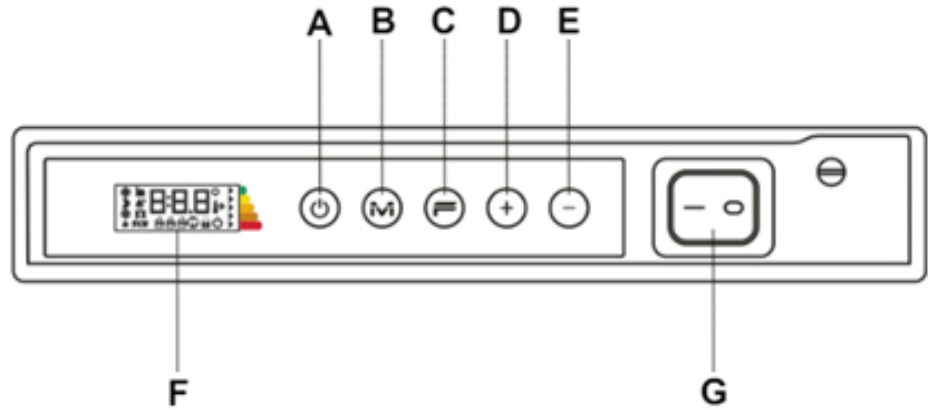

1100
 1500
 1800

223590

Handdoekbeugels
 en haak (optioneel)

30

520

150

Montage elektrische, verticale paneelradiator

De ICON WI-FI radiatoren worden aan de muur bevestigd met een meegeleverde ophangbeugel. Met behulp van deze beugel wordt de elektrische radiator 20mm van de wand opgehangen. Optioneel is de radiator uit te breiden met 2 aluminium ophangbeugels.

Afstanden	<i>wand tot achterkant radiator</i>	:
20 mm	<i>wand tot voorkant radiator</i>	:
125 mm	<i>wand tot voorkant ophangbeugels</i>	:
150 mm		

Extra Informatie

- Dual Therm technology: stralingswarmte en natuurlijke convectie
- Mat gestructureerd staal
- Elektronische thermostaat (ErP ready)
- Energiebesparende dag- en weekprogramma's
 - Bediening via display
- Aansturing via App
- Open raam detectie
- Antivorst-functie

- Elektrische verticale paneelradiator ; • RAL 9003, Signaalwit
- RAL 7024, Grafietgrijs
- Aluminium handdoekbeugels (optioneel)

- Voeding: 230 Volt
- Aansluitsnoer: 1,00 m met aangepaste stekker

- IP isolatieklasse: IP 24, klasse II

Aansluiting en bediening

Aansluiting via geaard stopcontact.

Bediening via digitaal geïntegreerd display.

- A
- B
- C
- D
- E
- F
- G
- :
- :
- :
- :
- :
- :
- :
- :
- AAN/UIT of Stand-by
- Modusknop
- Speciale functies
- Temperatuur verhogen
- Temperatuur verlagen
- Display-weergave
- Hoofdschakelaar