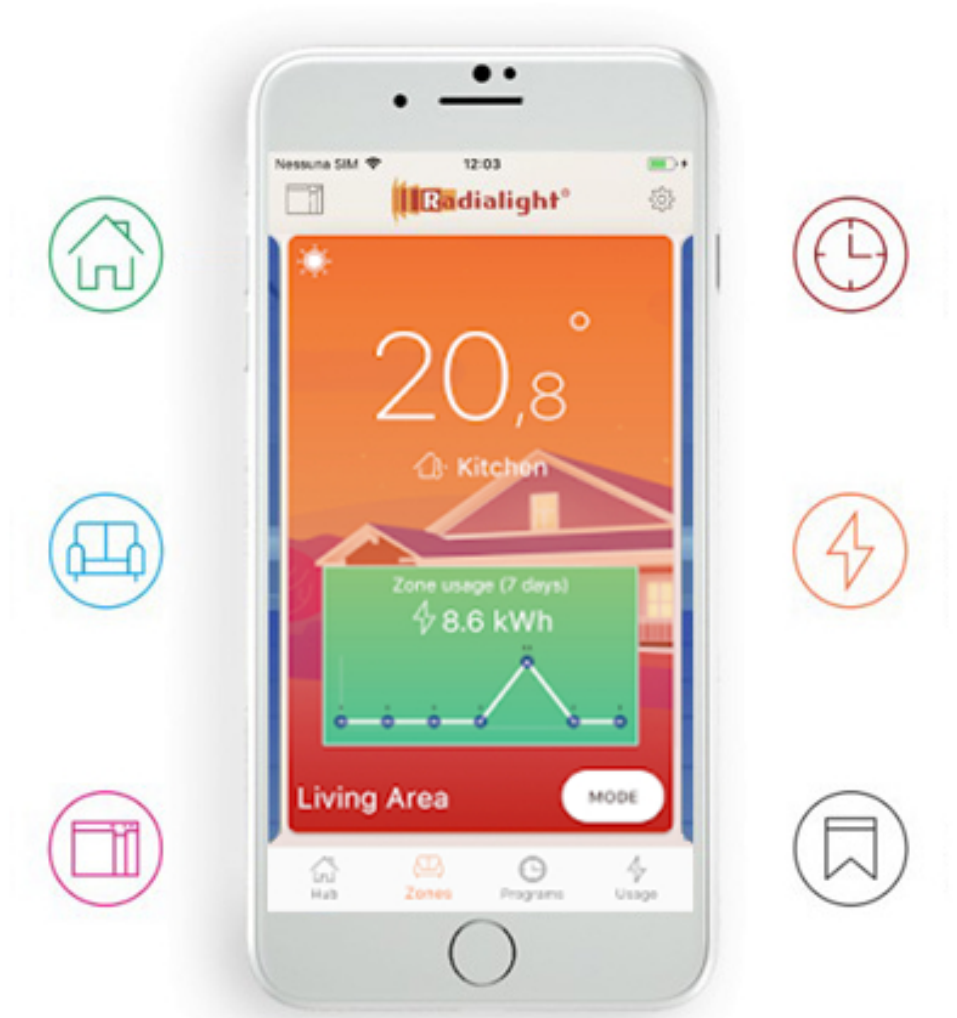

*Beheren van het
weekprogramma
Zone-instellingen
aanpassen of wijzigen*

Analyse van

Producten beheren Meldingen ontvangen

Montage

De radiator wordt aan de wand bevestigd met behulp van een ophangbeugel. Een elektrische radiator moet worden geplaatst conform de eisen die worden beschreven in de NEN 1010 en het paneel mag niet in aanraking komen met (spat)water, zeepresten of overmatige dampontwikkeling

Downloads

Handleiding ICON WI-Fi-paneelradiatoren
Productblad KLIMA- en ICON paneelradiatoren

Levertijd en voorwaarden

De levertijd van elektrische radiatoren is 2 tot 3 weken (houdt hier rekening mee