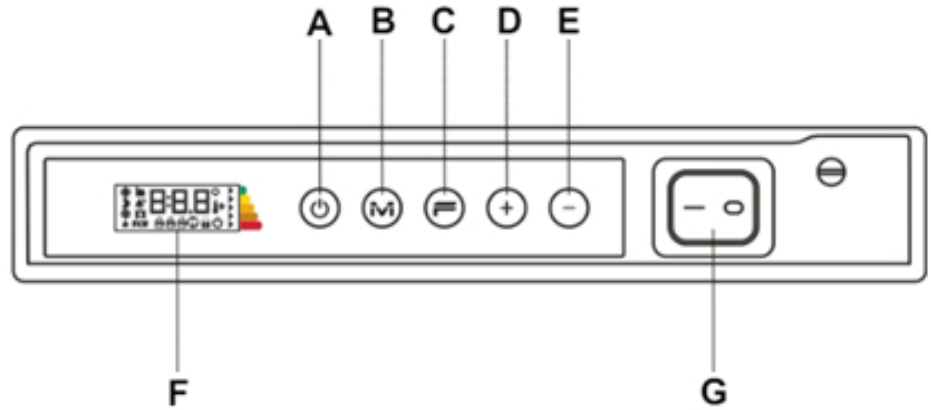

1100
 1500
 1800

223590

Handdoekbeugels
 en haak (optioneel)

30

520

150

Montage elektrische, verticale paneelradiator

De ICON WI-FI radiatoren worden aan de muur bevestigd met een meegeleverde ophangbeugel. Met behulp van deze beugel wordt de elektrische radiator 20mm van de wand opgehangen. Optioneel is de radiator uit te breiden met 2 aluminium ophangbeugels.

Afstanden	<i>wand tot achterkant radiator</i>	:
20 mm	<i>wand tot voorkant radiator</i>	:
125 mm	<i>wand tot voorkant ophangbeugels</i>	:
150 mm		

Extra Informatie

- Dual Therm technology: stralingswarmte en natuurlijke convectie
- Mat gestructureerd staal
- Elektronische thermostaat (ErP ready)
- Energiebesparende dag- en weekprogramma's
 - Bediening via display
- Aansturing via App
- Open raam detectie
- Antivorst-functie

- Elektrische verticale paneelradiator ; • RAL 9003, Signaalwit
- RAL 7024, Grafietgrijs
- Aluminium handdoekbeugels (optioneel)

- Voeding: 230 Volt
- Aansluitsnoer: 1,00 m met aangepaste stekker

- IP isolatieklasse: IP 24, klasse II

Aansluiting en bediening

Aansluiting via geaard stopcontact.

Bediening via digitaal geïntegreerd display.

	A	
B		
C		
D		
E		
F		
G		
:	:	
:		
:		
:		
:		
:		
	AAN/UIT of Stand-by	
	Modusknop	
	Speciale functies	
	Temperatuur verhogen	
	Temperatuur verlagen	
	Display-weergave	
	Hoofdschakelaar	