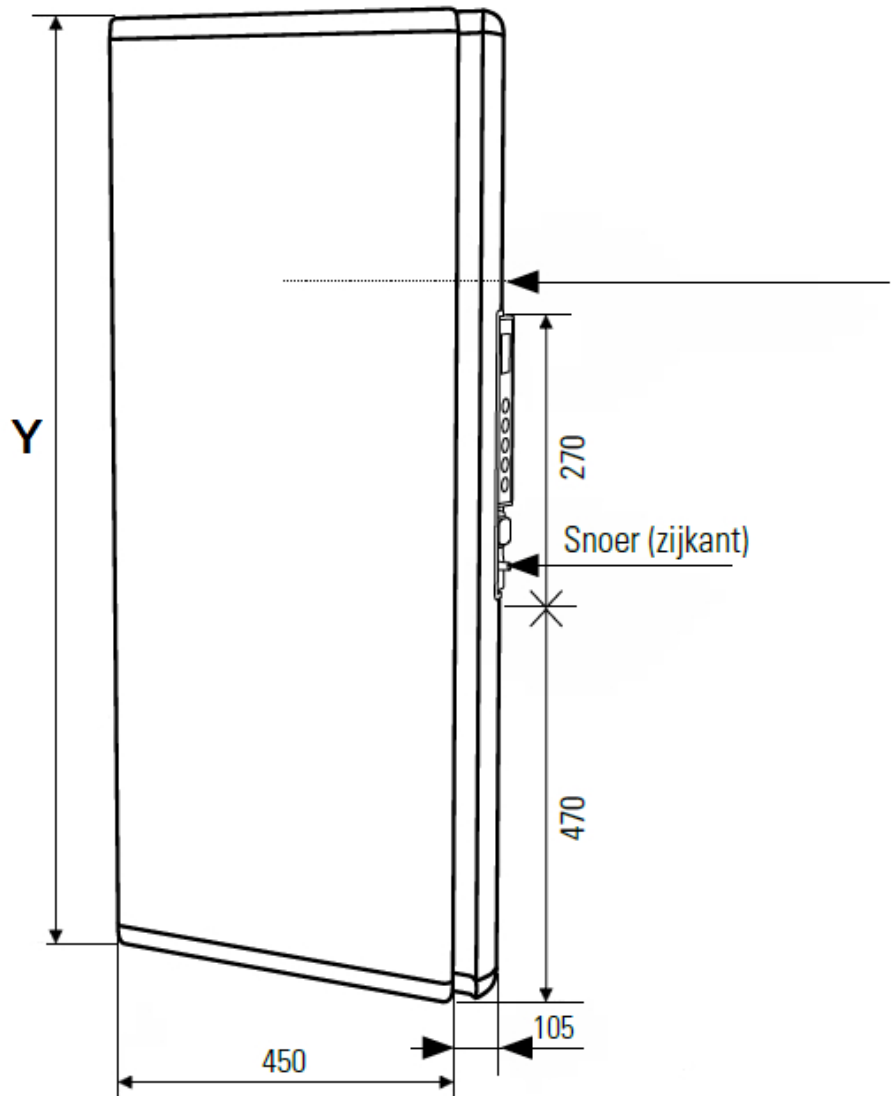

Product details

De DRL E-Comfort ICON WI-FI is een verticale, elektrische paneelradiator met een minimalistisch design, een satijnen oppervlak en een dikte van slechts 10 cm. De ICON-radiatoren zijn uitgerust met het unieke Dual Therm technology systeem, dat convectiewarmte combineert met stralings-warmte. Door dit duale systeem bent u verzekerd van een prettige warmtebeleving. Via de ICON App kunt u alle geïnstalleerde ICON WI-FI radiatoren beheren en aansturen.

Afmetingen en uitvoeringen

ICON WI-FI Paneelradiator met Dual Therm technology systeem;

Ophangbeugel (achterkant):

Afmetingen (mm)

ICON C	A	B
750 W		
164		
146		
421 1000 W	164	146
421 1500 W	164	146
636 2000 W	164	146
936		

Type breedte (mm)	diepte (mm)	kleur vermogen materiaal warmteafgifte	hoogte Y (mm)
<i>horizontaal</i>	<i>radiator</i>		<i>verticaal</i>
223607 450	105	ICON WI-FI - Wit 750 W	950
223610 450	105	ICON WI-FI - Wit 1000 W	1100
223615 450	105	ICON WI-FI - Wit 1500 W	1500
223620 450	105	ICON WI-FI - Wit 2000 W	1800