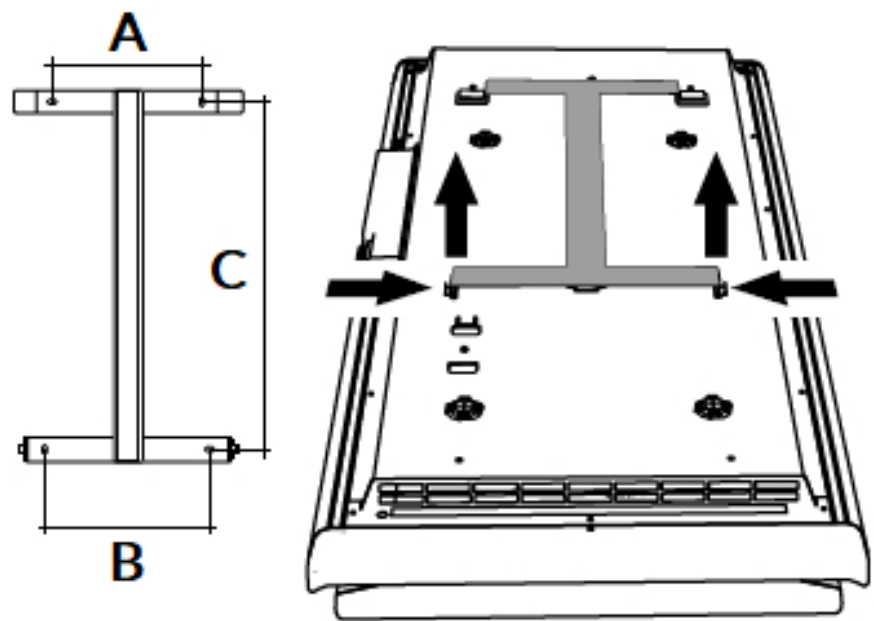

Product details

De DRL E-Comfort ICON WI-FI is een verticale, elektrische paneelradiator met een minimalistisch design, een satijnen oppervlak en een dikte van slechts 10 cm. De ICON-radiatoren zijn uitgerust met het unieke Dual Therm technology systeem, dat convectiewarmte combineert met stralings-warmte. Door dit duale systeem bent u verzekerd van een prettige warmtebeleving. Via de ICON App kunt u alle geïnstalleerde ICON WI-FI radiatoren beheren en aansturen.

Afmetingen en uitvoeringen

ICON WI-FI Paneelradiator met Dual Therm technology systeem;

Ophangbeugel (achterkant):

Afmetingen (mm)

ICON C	A	B
750 W		
164		
146		
421 1000 W	164	146
421 1500 W	164	146
636 2000 W	164	146
936		

1100
 1500
 1800

223590

Handdoekbeugels
 en haak (optioneel)

30

520

150

Montage elektrische, verticale paneelradiator

De ICON WI-FI radiatoren worden aan de muur bevestigd met een meegeleverde ophangbeugel. Met behulp van deze beugel wordt de elektrische radiator 20mm van de wand opgehangen. Optioneel is de radiator uit te breiden met 2 aluminium ophangbeugels.