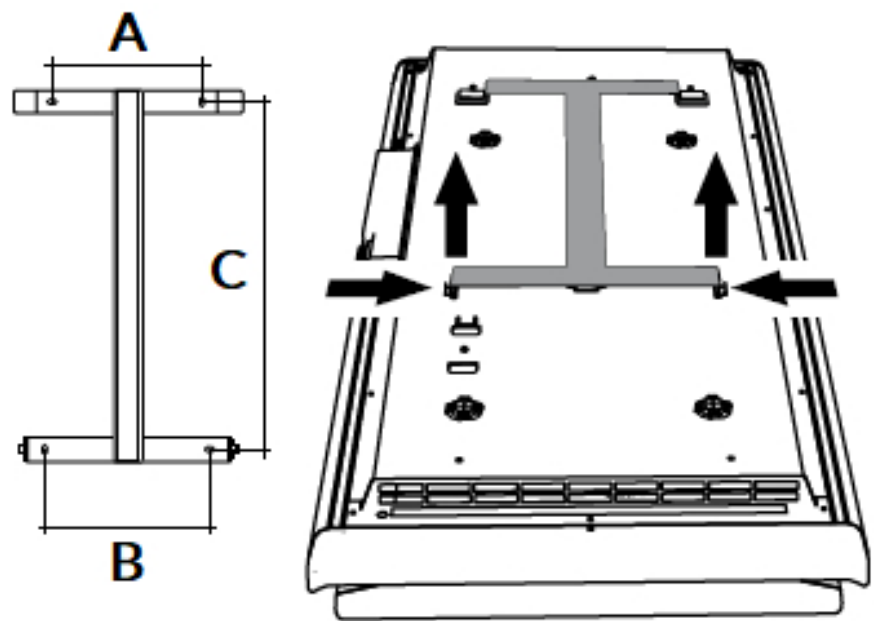

## Product details

De DRL E-Comfort ICON WI-FI is een verticale, elektrische paneelradiator met een minimalistisch design, een satijnen oppervlak en een dikte van slechts 10 cm. De ICON-radiatoren zijn uitgerust met het unieke Dual Therm technology systeem, dat convectiewarmte combineert met stralings-warmte. Door dit duale systeem bent u verzekerd van een prettige warmtebeleving. Via de ICON App kunt u alle geïnstalleerde ICON WI-FI radiatoren beheren en aansturen.

## Ophangbeugel (achterkant):

Afmetingen (mm)

ICON C	A	B
750 W		
164		
146		
421		
1000 W	164	146
421		
1500 W	164	146
636		
2000 W	164	146
936		

Type breedte (mm)	diepte (mm)	kleur vermogen materiaal warmteafgifte	hoogte Y (mm)
<i>horizontaal</i>	<i>radiator</i>		<i>verticaal</i>
223607 450	105	ICON WI-FI - Wit 750 W	950
223610 450	105	ICON WI-FI - Wit 1000 W	1100
223615 450	105	ICON WI-FI - Wit 1500 W	1500
223620 450	105	ICON WI-FI - Wit 2000 W	1800