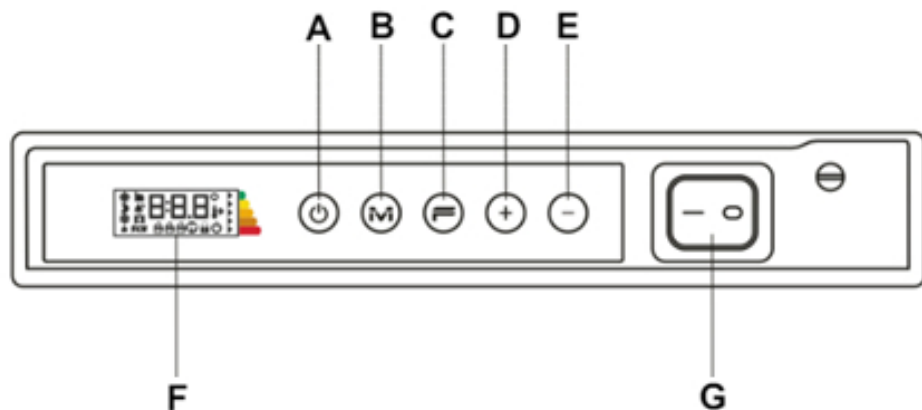

- A
- B
- C
- D
- E
- F
- G
- :
- :
- :
- :
- :
- :
- :
- :
- AAN/UIT of Stand-by
- Modusknop
- Speciale functies
- Temperatuur verhogen
- Temperatuur verlagen
- Display-weergave
- Hoofdschakelaar

Met het gebruiksvriendelijke toetsenbord op de E-COMFORT ICON kunt u tot op de tiende graad de temperatuur in uw kamer bepalen. Doordat u het klimaat zo precies op uw wens kunt afstemmen, zal het u nooit aan comfort ontbreken. De temperatuur die u hebt ingesteld wordt getoond op het display en dit scherm licht op wanneer u de toetsen aanraakt. U kunt ook aflezen hoe warm het daadwerkelijk in de kamer is. Naast bediening via het display is het ook mogelijk om de radiator aan te sturen via een gratis App. De App is eenvoudig te downloaden en maakt het mogelijk iedere ICON WI-FI radiator individueel te bedienen wanneer u maar wilt (Wi-Fi standaard IEEE 802.11 b/g/n 2.4Ghz).

Bekijk de status van de zones