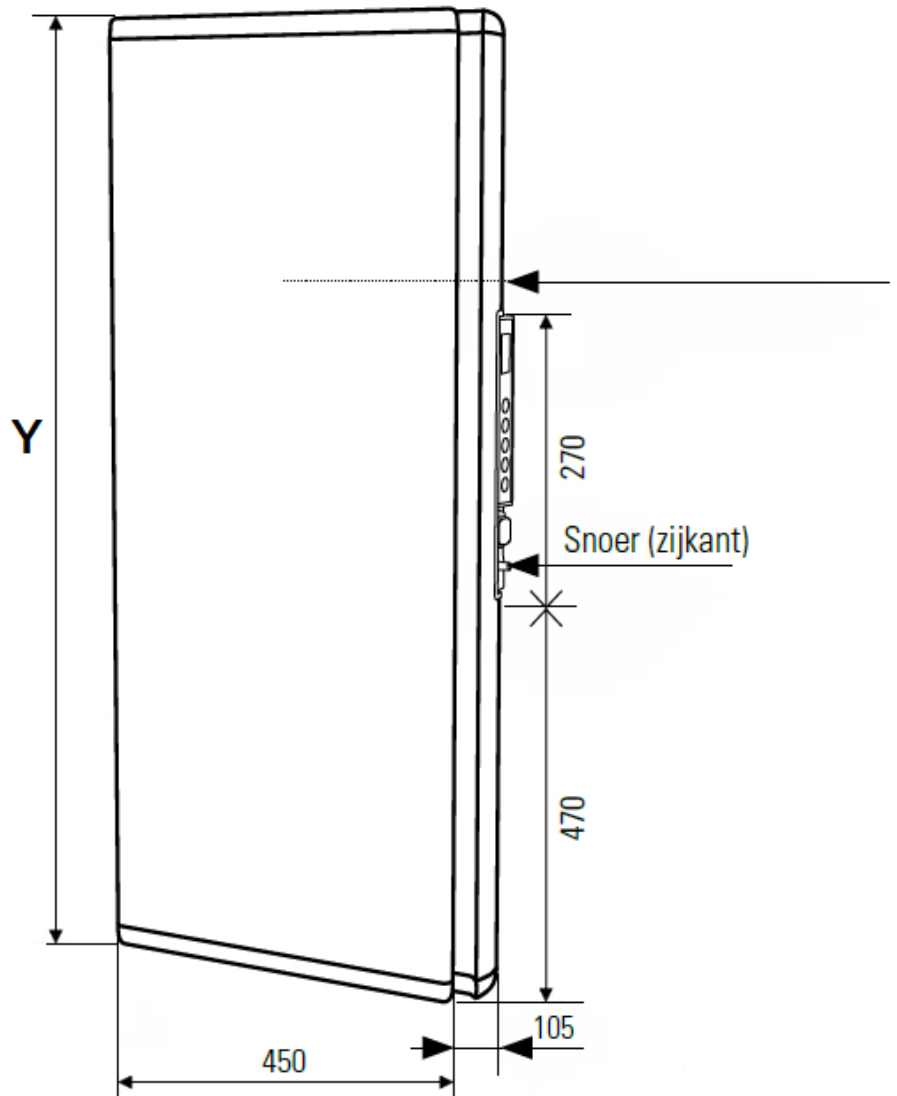

## Product details

De DRL E-Comfort ICON WI-FI is een verticale, elektrische paneelradiator met een minimalistisch design, een satijnen oppervlak en een dikte van slechts 10 cm. De ICON-radiatoren zijn uitgerust met het unieke Dual Therm technology systeem, dat convectiewarmte combineert met stralings-warmte. Door dit duale systeem bent u verzekerd van een prettige warmtebeleving. Via de ICON App kunt u alle geïnstalleerde ICON WI-FI radiatoren beheren en aansturen.

## Afmetingen en uitvoeringen

ICON WI-FI Paneelradiator met Dual Therm technology systeem;

## Ophangbeugel (achterkant):

Afmetingen (mm)

ICON C	A	B
750 W		
164		
146		
421		
1000 W	164	146
421		
1500 W	164	146
636		
2000 W	164	146
936		

Type breedte (mm)	diepte (mm)	kleur vermogen materiaal warmteafgifte	hoogte Y (mm)
<i>horizontaal</i>	<i>radiator</i>		<i>verticaal</i>
223607 450	105	ICON WI-FI - Wit 750 W	950
223610 450	105	ICON WI-FI - Wit 1000 W	1100
223615 450	105	ICON WI-FI - Wit 1500 W	1500
223620 450	105	ICON WI-FI - Wit 2000 W	1800

Afstanden	<i>wand tot achterkant radiator</i>	:
20 mm	<i>wand tot voorkant radiator</i>	:
125 mm	<i>wand tot voorkant ophangbeugels</i>	:
150 mm		

---