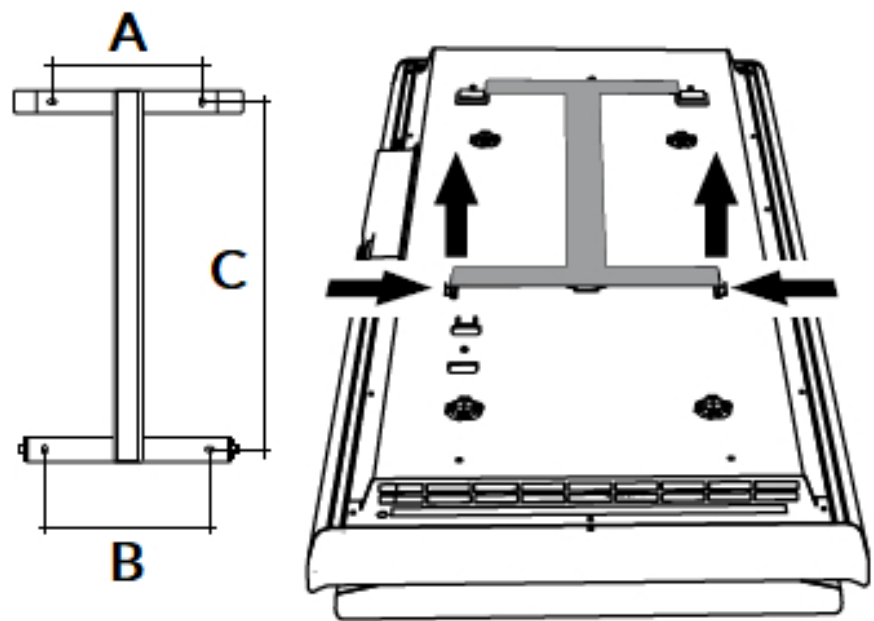

Product details

De DRL E-Comfort ICON is een verticale, elektrische paneelradiator met een minimalistisch design, een satijnen oppervlak en een dikte van slechts 10 cm. De ICON-radiatoren zijn uitgerust met het unieke Dual Therm technology systeem, dat convectiewarmte combineert met stralingswarmte. Door dit duale systeem bent u verzekerd van een prettige warmtebeleving.

Afmetingen en uitvoeringen

ICON Paneelradiator met Dual Therm technology systeem;

Ophangbeugel (achterkant):

Afmetingen (mm)

ICON C	A	B
750 W		
164		
146		
421		
1000 W	164	146
421		
1500 W	164	146
636		
2000 W	164	146
936		

223590

Handdoekbeugels
 en haak (optioneel)

30

520

150

Montage elektrische, verticale paneelradiator

De ICON radiatoren worden aan de muur bevestigd met een meegeleverde ophangbeugel. Met behulp van deze beugel wordt de elektrische radiator 20mm van de wand opgehangen. Optioneel is de radiator uit te breiden met 2 aluminium ophangbeugels.