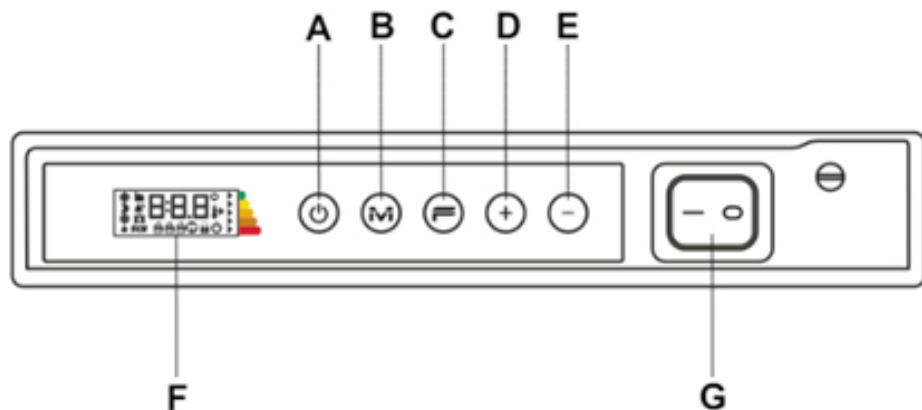

223590

Handdoekbeugels
 en haak (optioneel)

30

520

150

Montage elektrische, verticale paneelradiator

De ICON radiatoren worden aan de muur bevestigd met een meegeleverde ophangbeugel. Met behulp van deze beugel wordt de elektrische radiator 20mm van de wand opgehangen. Optioneel is de radiator uit te breiden met 2 aluminium ophangbeugels.

Afstanden	<i>wand tot achterkant radiator</i>	:
20 mm	<i>wand tot voorkant radiator</i>	:
125 mm	<i>wand tot voorkant ophangbeugels</i>	:
150 mm		

Extra Informatie

- Dual Therm technology: stralingswarmte en natuurlijke convectie
- Mat gestructureerd staal
- Elektronische thermostaat (ErP ready)
- Energiebesparende dag- en weekprogramma's
 - Bediening via display
- Open raam detectie
- Antivorst-functie
- Kinderslot

- Elektrische verticale paneelradiator ; • RAL 9003, Signaalwit
- RAL 7024, Grafietgrijs
- Aluminium handdoekbeugels (optioneel)

- Voeding: 230 Volt
- Aansluitsnoer: 1,00 m met aangegoten stekker

- IP isolatieklasse: IP 24, klasse II

Aansluiting en bediening

Aansluiting via geaard stopcontact.

Bediening via digitaal geïntegreerd display.

	A	
B		
C		
D		
E		
F		
G		
:	:	
:		
:		
:		
:		
:		
:		
		AAN/UIT of Stand-by
		Modusknop
		Speciale functies
		Temperatuur verhogen
		Temperatuur verlagen
		Display-weergave
		Hoofdschakelaar