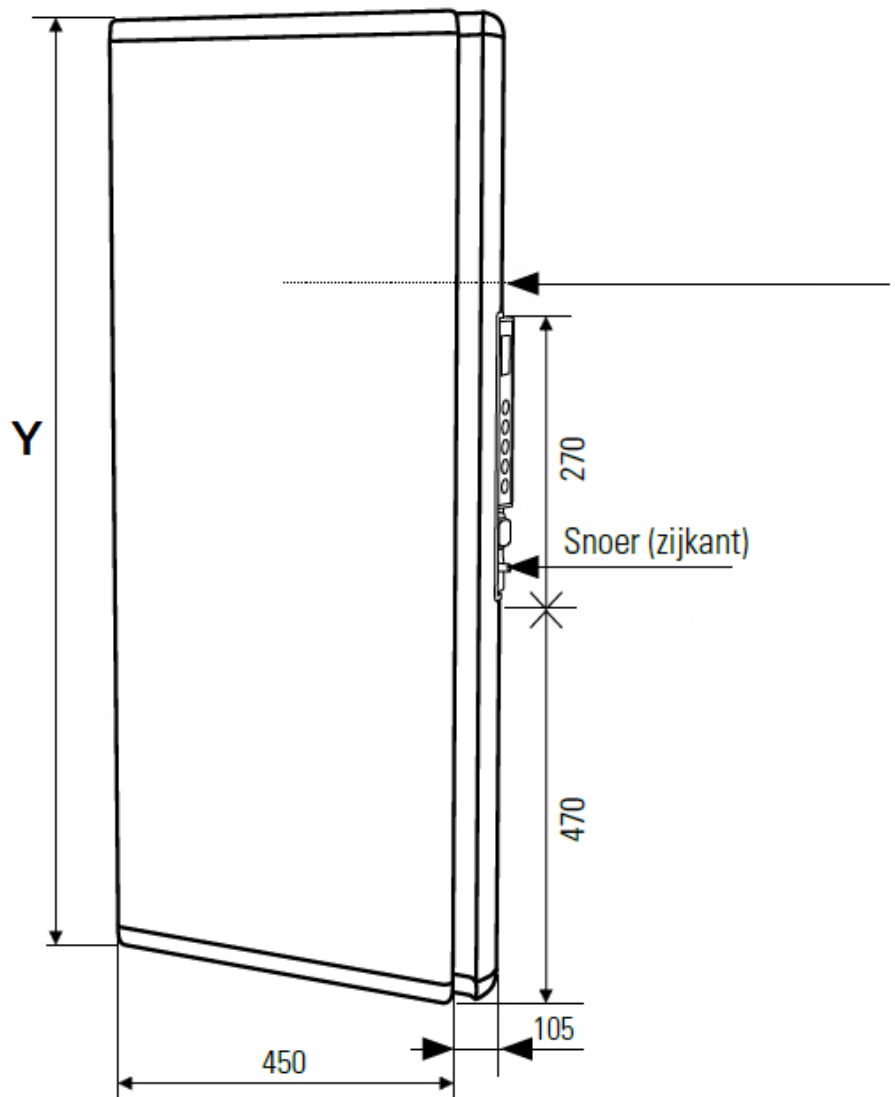

Product details

De DRL E-Comfort ICON is een verticale, elektrische paneelradiator met een minimalistisch design, een satijnen oppervlak en een dikte van slechts 10 cm. De ICON-radiatoren zijn uitgerust met het unieke Dual Therm technology systeem, dat convectiewarmte combineert met stralingswarmte. Door dit duale systeem bent u verzekerd van een prettige warmtebeleving.

Afmetingen en uitvoeringen

ICON Paneelradiator met Dual Therm technology systeem;

Ophangbeugel (achterkant):

Afmetingen (mm)

ICON C	A	B
750 W		
164		
146		
421		
1000 W	164	146
421		
1500 W	164	146
636		
2000 W	164	146
936		

Type breedte (mm)	diepte (mm)	kleur vermogen materiaal warmteafgifte	hoogte Y (mm) verticaal
<i>horizontaal</i>	<i>radiator</i>		
223507 450	105	E-Comfort ICON - Wit 750 W	950
223510 450	105	E-Comfort ICON - Wit 1000 W	1100
223515 450	105	E-Comfort ICON - Wit 1500 W	1500
223520 450	105	E-Comfort ICON - Wit 2000 W	1800