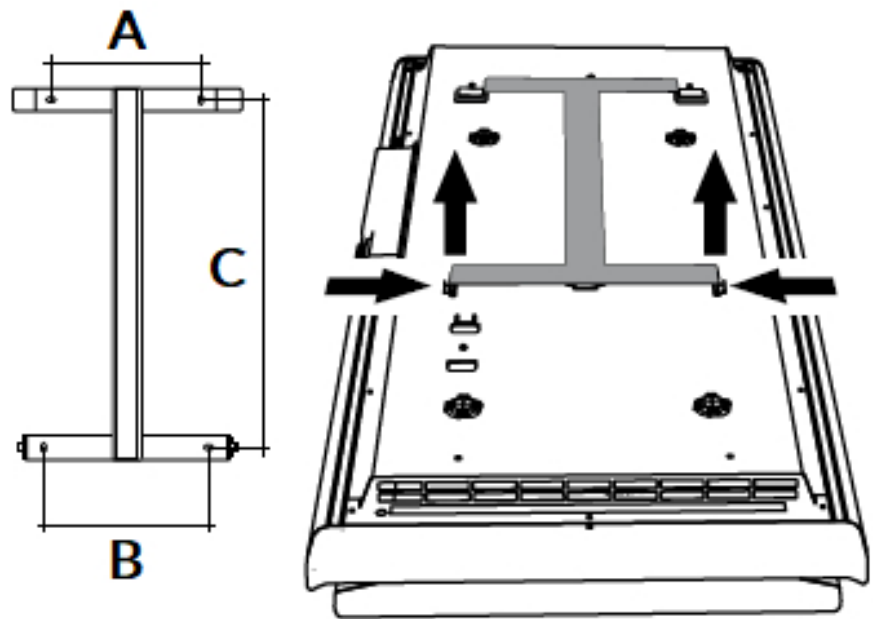

## Product details

De DRL E-Comfort ICON is een verticale, elektrische paneelradiator met een minimalistisch design, een satijnen oppervlak en een dikte van slechts 10 cm. De ICON-radiatoren zijn uitgerust met het unieke Dual Therm technology systeem, dat convectiewarmte combineert met stralingswarmte. Door dit duale systeem bent u verzekerd van een prettige warmtebeleving.

## Ophangbeugel (achterkant):

Afmetingen (mm)

ICON C	A	B
750 W		
164		
146		
421		
1000 W	164	146
421		
1500 W	164	146
636		
2000 W	164	146
936		

Type breedte (mm)	diepte (mm)	kleur vermogen materiaal warmteafgifte	hoogte Y (mm) verticaal
<i>horizontaal</i>	<i>radiator</i>		
223507 450	105	E-Comfort ICON - Wit 750 W	
223510 450	105	E-Comfort ICON - Wit 1000 W	
223515 450	105	E-Comfort ICON - Wit 1500 W	
223520 450	105	E-Comfort ICON - Wit 2000 W	