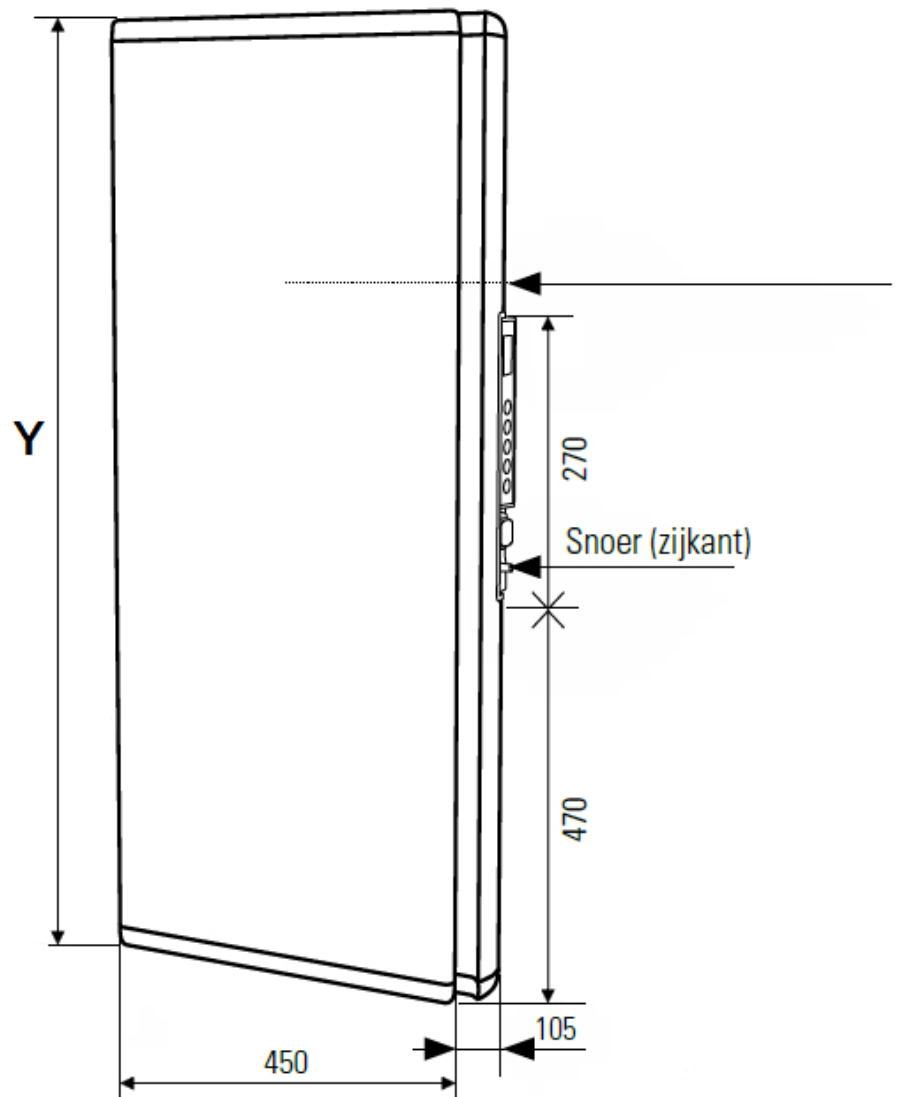

## Product details

De DRL E-Comfort ICON is een verticale, elektrische paneelradiator met een minimalistisch design, een satijnen oppervlak en een dikte van slechts 10 cm. De ICON-radiatoren zijn uitgerust met het unieke Dual Therm technology systeem, dat convectiewarmte combineert met stralingswarmte. Door dit duale systeem bent u verzekerd van een prettige warmtebeleving.

## Afmetingen en uitvoeringen

ICON Paneelradiator met Dual Therm technology systeem;

## Ophangbeugel (achterkant):

Afmetingen (mm)

ICON C	A	B
750 W		
164		
146		
421		
1000 W	164	146
421		
1500 W	164	146
636		
2000 W	164	146
936		

Type breedte (mm)	diepte (mm)	kleur vermogen materiaal warmteafgifte	hoogte Y (mm) verticaal
<i>horizontaal</i>	<i>radiator</i>		
223507 450	105	E-Comfort ICON - Wit 750 W	
223510 450	105	E-Comfort ICON - Wit 1000 W	
223515 450	105	E-Comfort ICON - Wit 1500 W	
223520 450	105	E-Comfort ICON - Wit 2000 W	

Afstanden	<i>wand tot achterkant radiator</i>	:
20 mm	<i>wand tot voorkant radiator</i>	:
125 mm	<i>wand tot voorkant ophangbeugels</i>	:
150 mm		

---