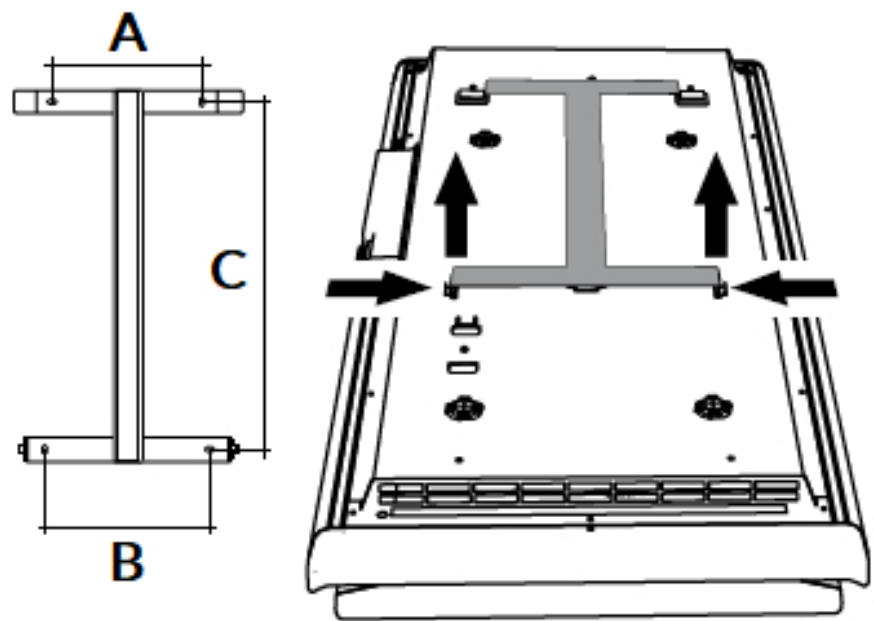

## Product details

De DRL E-Comfort ICON is een verticale, elektrische paneelradiator met een minimalistisch design, een satijnen oppervlak en een dikte van slechts 10 cm. De ICON-radiatoren zijn uitgerust met het unieke Dual Therm technology systeem, dat convectiewarmte combineert met stralingswarmte. Door dit duale systeem bent u verzekerd van een prettige warmtebeleving.

## Ophangbeugel (achterkant):

Afmetingen (mm)

ICON C	A	B
750 W		
164		
146		
421		
1000 W	164	146
421		
1500 W	164	146
636		
2000 W	164	146
936		

Type breedte (mm)	diepte (mm)	kleur vermogen materiaal warmteafgifte	hoogte Y (mm) verticaal
<i>horizontaal</i>	<i>radiator</i>		
223507 450	105	E-Comfort ICON - Wit 750 W	950
223510 450	105	E-Comfort ICON - Wit 1000 W	1100
223515 450	105	E-Comfort ICON - Wit 1500 W	1500
223520 450	105	E-Comfort ICON - Wit 2000 W	1800