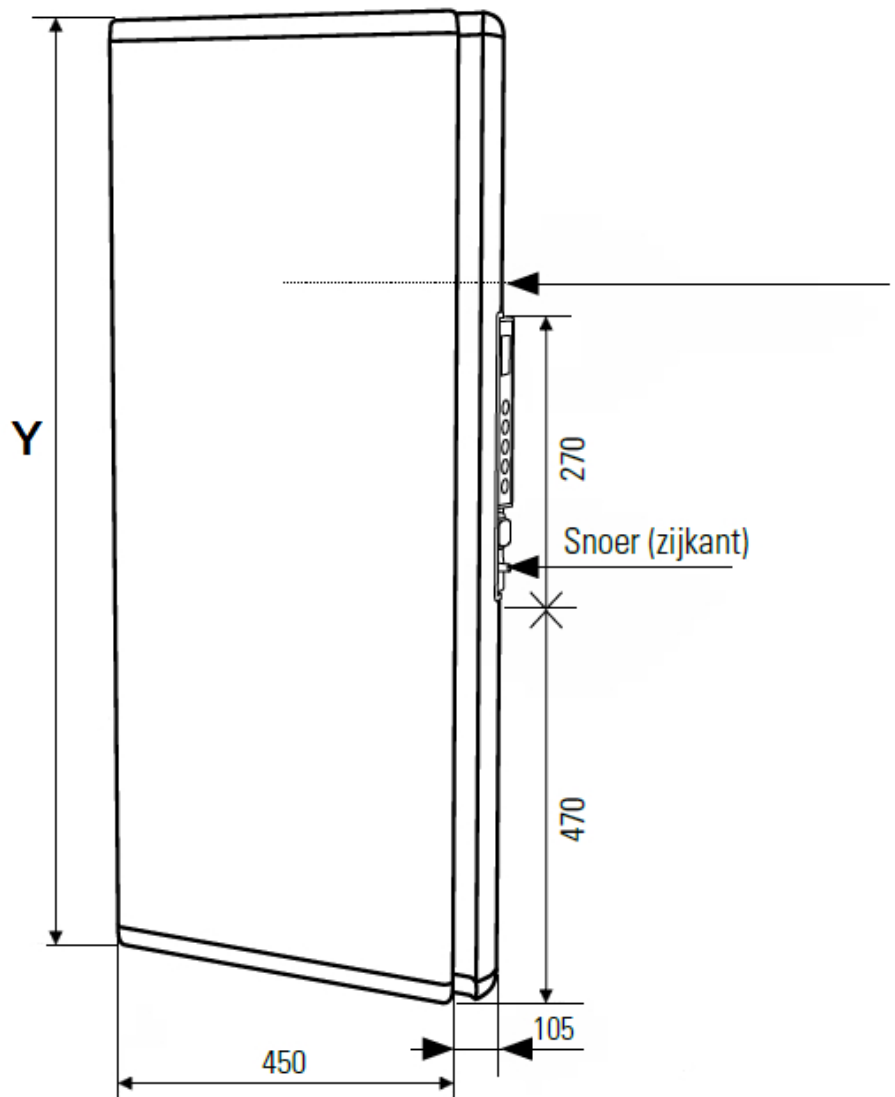

## Product details

De DRL E-Comfort ICON is een verticale, elektrische paneelradiator met een minimalistisch design, een satijnen oppervlak en een dikte van slechts 10 cm. De ICON-radiatoren zijn uitgerust met het unieke Dual Therm technology systeem, dat convectiewarmte combineert met stralingswarmte. Door dit duale systeem bent u verzekerd van een prettige warmtebeleving.

## Afmetingen en uitvoeringen

ICON Paneelradiator met Dual Therm technology systeem;

## Ophangbeugel (achterkant):

Afmetingen (mm)

ICON C	A	B
750 W		
164		
146		
421		
1000 W	164	146
421		
1500 W	164	146
636		
2000 W	164	146
936		

Type breedte (mm)	diepte (mm)	kleur vermogen materiaal warmteafgifte	hoogte Y (mm) verticaal
<i>horizontaal</i>	<i>radiator</i>		
223507 450	105	E-Comfort ICON - Wit 750 W	950
223510 450	105	E-Comfort ICON - Wit 1000 W	1100
223515 450	105	E-Comfort ICON - Wit 1500 W	1500
223520 450	105	E-Comfort ICON - Wit 2000 W	1800

Afstanden	<i>wand tot achterkant radiator</i>	:
20 mm	<i>wand tot voorkant radiator</i>	:
125 mm	<i>wand tot voorkant ophangbeugels</i>	:
150 mm		

---