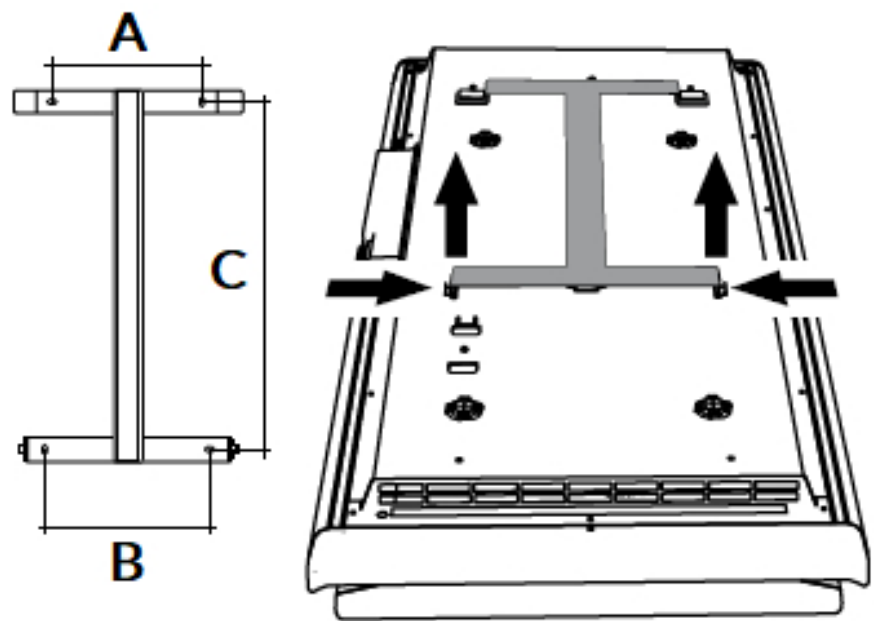

Product details

De DRL E-Comfort ICON is een verticale, elektrische paneelradiator met een minimalistisch design, een satijnen oppervlak en een dikte van slechts 10 cm. De ICON-radiatoren zijn uitgerust met het unieke Dual Therm technology systeem, dat convectiewarmte combineert met stralingswarmte. Door dit duale systeem bent u verzekerd van een prettige warmtebeleving.

Afmetingen en uitvoeringen

ICON Paneelradiator met Dual Therm technology systeem;

Ophangbeugel (achterkant):

Afmetingen (mm)

ICON C	A	B
750 W		
164		
146		
421 1000 W	164	146
421 1500 W	164	146
636 2000 W	164	146
936		

Montage elektrische, verticale paneelradiator

De ICON radiatoren worden aan de muur bevestigd met een meegeleverde ophangbeugel. Met behulp van deze beugel wordt de elektrische radiator 20mm van de wand opgehangen. Optioneel is de radiator uit te breiden met 2 aluminium ophangbeugels.