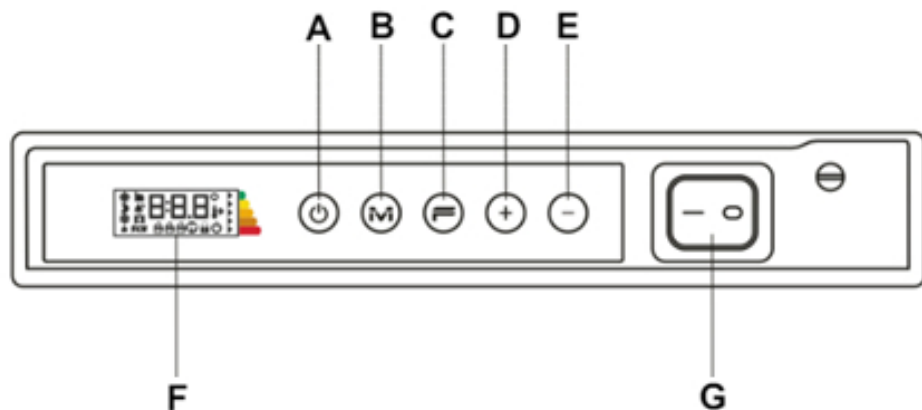

Montage elektrische, verticale paneelradiator

De ICON radiatoren worden aan de muur bevestigd met een meegeleverde ophangbeugel. Met behulp van deze beugel wordt de elektrische radiator 20mm van de wand opgehangen. Optioneel is de radiator uit te breiden met 2 aluminium ophangbeugels.

Afstanden	<i>wand tot achterkant radiator</i>	:
20 mm	<i>wand tot voorkant radiator</i>	:
125 mm	<i>wand tot voorkant ophangbeugels</i>	:
150 mm		

Extra Informatie

- Dual Therm technology: stralingswarmte en natuurlijke convectie
- Mat gestructureerd staal
- Elektronische thermostaat (ErP ready)
- Energiebesparende dag- en weekprogramma's
 - Bediening via display
- Open raam detectie
- Antivorst-functie
- Kinderslot

- Elektrische verticale paneelradiator ; • RAL 9003, Signaalwit
- RAL 7024, Grafietgrijs
- Aluminium handdoekbeugels (optioneel)

- Voeding: 230 Volt
- Aansluitsnoer: 1,00 m met aangegoten stekker

- IP isolatieklasse: IP 24, klasse II

Aansluiting en bediening

Aansluiting via geaard stopcontact.

Bediening via digitaal geïntegreerd display.

	A	
B		
C		
D		
E		
F		
G		
:	:	
:		
:		
:		
:		
:		
:		
		AAN/UIT of Stand-by
		Modusknop
		Speciale functies
		Temperatuur verhogen
		Temperatuur verlagen
		Display-weergave
		Hoofdschakelaar