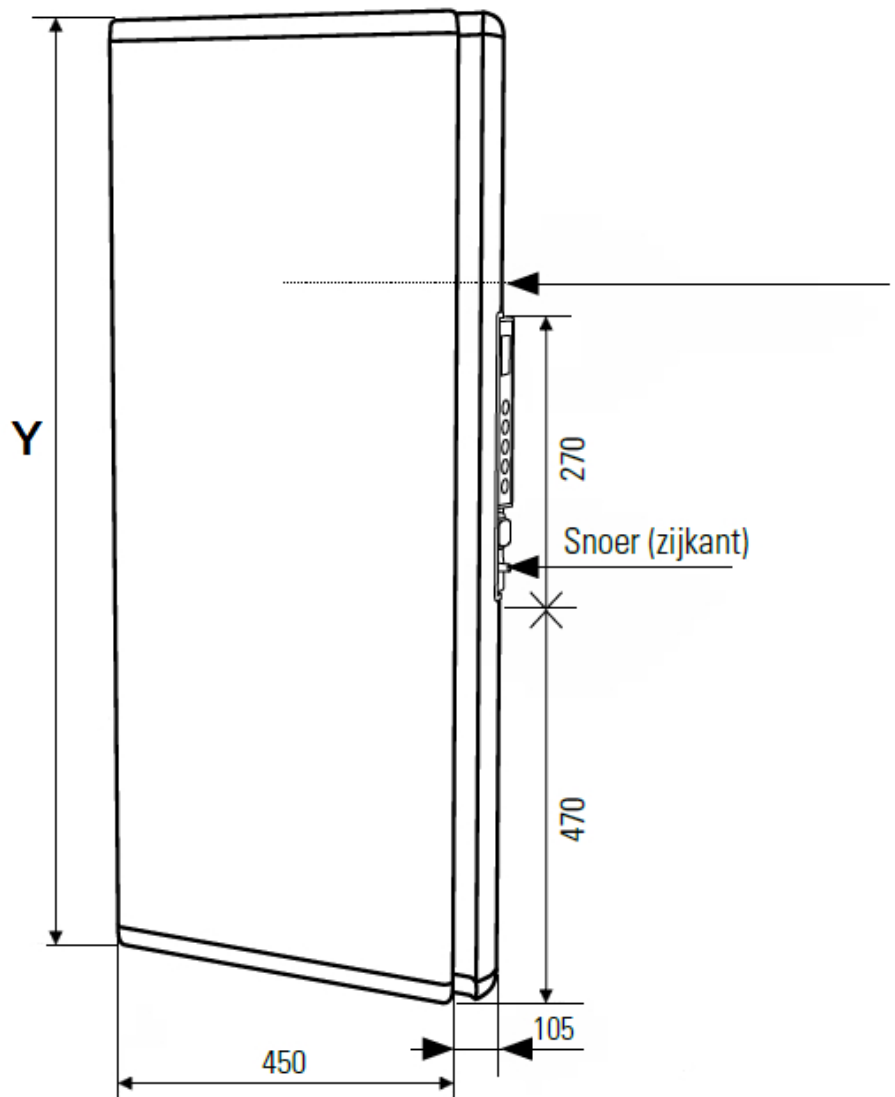

Product details

De DRL E-Comfort ICON is een verticale, elektrische paneelradiator met een minimalistisch design, een satijnen oppervlak en een dikte van slechts 10 cm. De ICON-radiatoren zijn uitgerust met het unieke Dual Therm technology systeem, dat convectiewarmte combineert met stralingswarmte. Door dit duale systeem bent u verzekerd van een prettige warmtebeleving.

Afmetingen en uitvoeringen

ICON Paneelradiator met Dual Therm technology systeem;

Ophangbeugel (achterkant):

Afmetingen (mm)

ICON C	A	B
750 W		
164		
146		
421 1000 W	164	146
421 1500 W	164	146
636 2000 W	164	146
936		

Montage elektrische, verticale paneelradiator

De ICON radiatoren worden aan de muur bevestigd met een meegeleverde ophangbeugel. Met behulp van deze beugel wordt de elektrische radiator 20mm van de wand opgehangen. Optioneel is de radiator uit te breiden met 2 aluminium ophangbeugels.

Afstanden	<i>wand tot achterkant radiator</i>	:
20 mm	<i>wand tot voorkant radiator</i>	:
125 mm	<i>wand tot voorkant ophangbeugels</i>	:
150 mm		

Extra Informatie

- Dual Therm technology: stralingswarmte en natuurlijke convectie
- Mat gestructureerd staal
- Elektronische thermostaat (ErP ready)
- Energiebesparende dag- en weekprogramma's
 - Bediening via display
- Open raam detectie
- Antivorst-functie
- Kinderslot