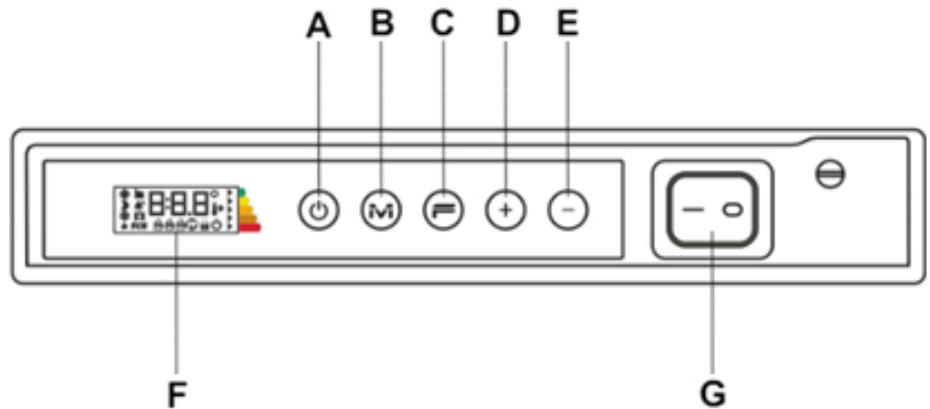

Afstanden	<i>wand tot achterkant radiator</i>	:
20 mm	<i>wand tot voorkant radiator</i>	:
125 mm	<i>wand tot voorkant ophangbeugels</i>	:
150 mm		

Extra Informatie

- Dual Therm technology: stralingswarmte en natuurlijke convectie
- Mat gestructureerd staal
- Elektronische thermostaat (ErP ready)
- Energiebesparende dag- en weekprogramma's
 - Bediening via display
- Open raam detectie
- Antivorst-functie
- Kinderslot

- Elektrische verticale paneelradiator ; • RAL 9003, Signaalwit
- RAL 7024, Grafietgrijs
- Aluminium handdoekbeugels (optioneel)

- Voeding: 230 Volt
- Aansluitsnoer: 1,00 m met aangegoten stekker

- IP isolatieklasse: IP 24, klasse II

Aansluiting en bediening

Aansluiting via geaard stopcontact.

Bediening via digitaal geïntegreerd display.

	A	
B		
C		
D		
E		
F		
G		
:	:	
:		
:		
:		
:		
:		
:		
		AAN/UIT of Stand-by
		Modusknop
		Speciale functies
		Temperatuur verhogen
		Temperatuur verlagen
		Display-weergave
		Hoofdschakelaar