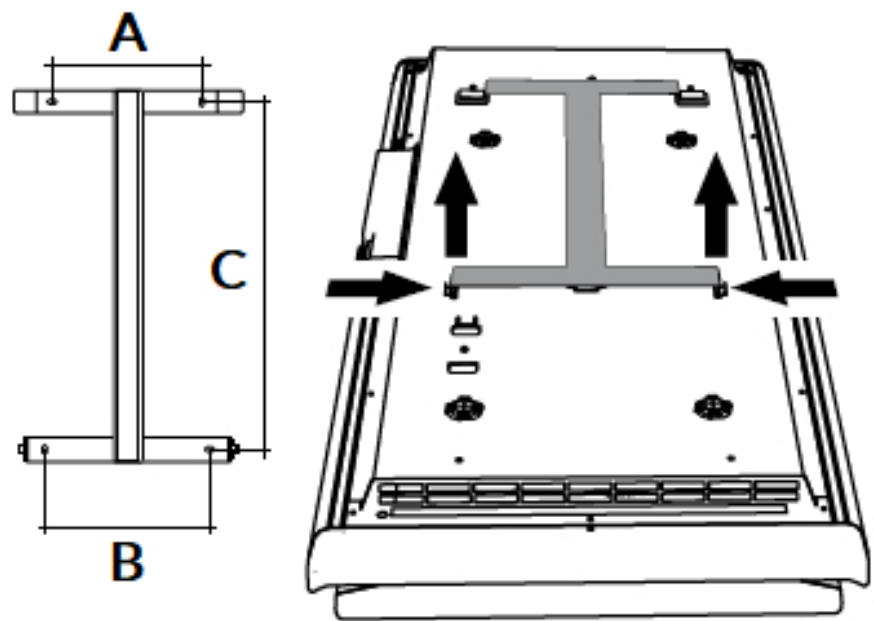

Product details

De DRL E-Comfort ICON is een verticale, elektrische paneelradiator met een minimalistisch design, een satijnen oppervlak en een dikte van slechts 10 cm. De ICON-radiatoren zijn uitgerust met het unieke Dual Therm technology systeem, dat convectiewarmte combineert met stralingswarmte. Door dit duale systeem bent u verzekerd van een prettige warmtebeleving.

Afmetingen en uitvoeringen

ICON Paneelradiator met Dual Therm technology systeem;

Ophangbeugel (achterkant):

Afmetingen (mm)

ICON C	A	B
750 W		
164		
146		
421		
1000 W	164	146
421		
1500 W	164	146
636		
2000 W	164	146
936		