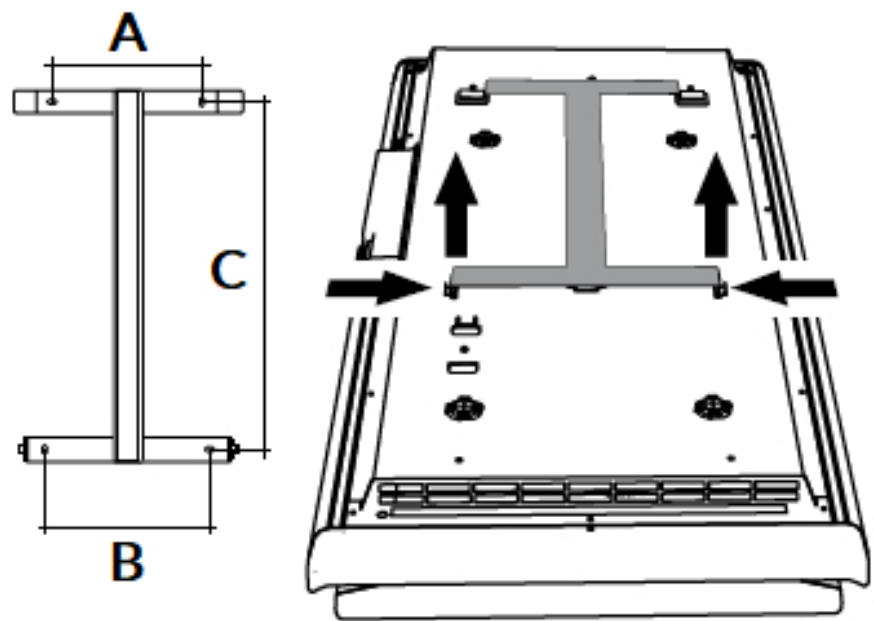

## Product details

De DRL E-Comfort ICON is een verticale, elektrische paneelradiator met een minimalistisch design, een satijnen oppervlak en een dikte van slechts 10 cm. De ICON-radiatoren zijn uitgerust met het unieke Dual Therm technology systeem, dat convectiewarmte combineert met stralingswarmte. Door dit duale systeem bent u verzekerd van een prettige warmtebeleving.

## Ophangbeugel (achterkant):

Afmetingen (mm)

ICON C	A	B
750 W		
164		
146		
421 1000 W	164	146
421 1500 W	164	146
636 2000 W	164	146
936		

Type breedte (mm)	diepte (mm)	kleur vermogen materiaal warmteafgifte	hoogte Y (mm) verticaal
<i>horizontaal</i>	<i>radiator</i>		
223507 450	105	E-Comfort ICON - Wit 950 W	
223510 450	105	E-Comfort ICON - Wit 1100 W	
223515 450	105	E-Comfort ICON - Wit 1500 W	
223520 450	105	E-Comfort ICON - Wit 1800 W	