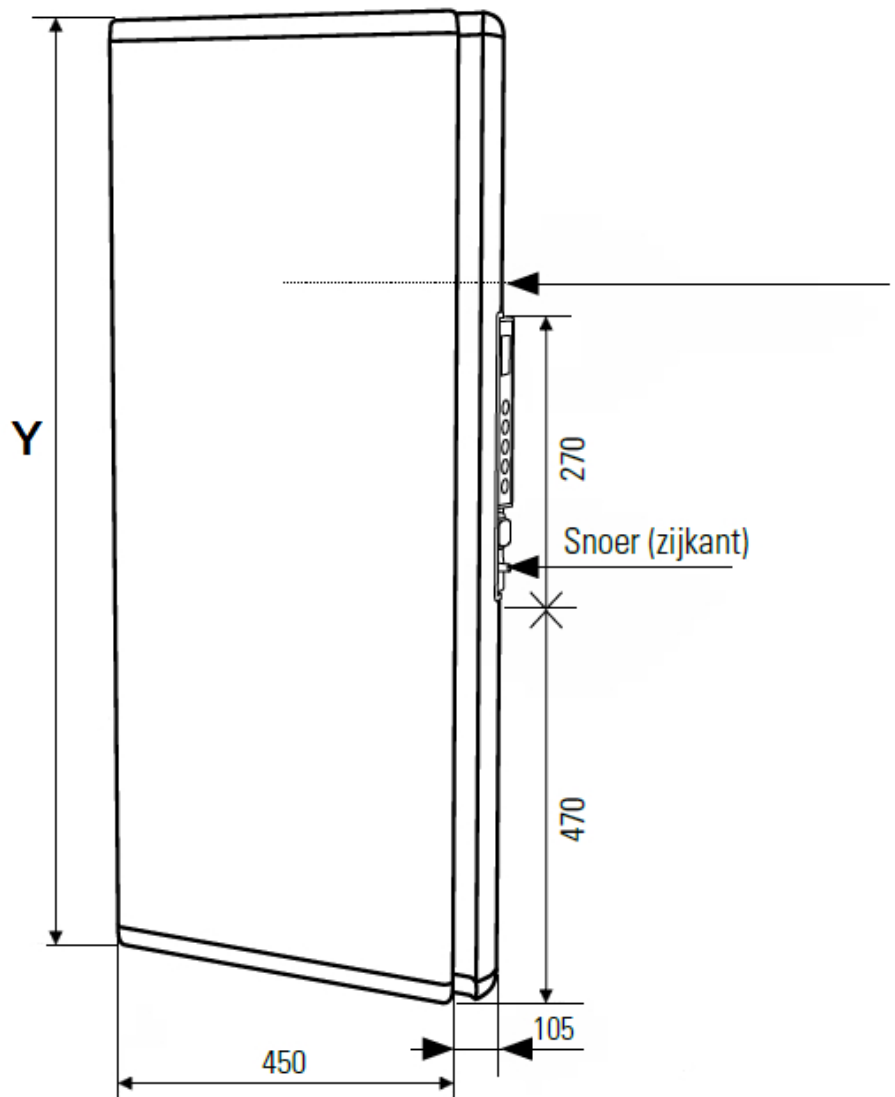

## Product details

De DRL E-Comfort ICON is een verticale, elektrische paneelradiator met een minimalistisch design, een satijnen oppervlak en een dikte van slechts 10 cm. De ICON-radiatoren zijn uitgerust met het unieke Dual Therm technology systeem, dat convectiewarmte combineert met stralingswarmte. Door dit duale systeem bent u verzekerd van een prettige warmtebeleving.

## Afmetingen en uitvoeringen

ICON Paneelradiator met Dual Therm technology systeem;

## Ophangbeugel (achterkant):

Afmetingen (mm)

ICON C	A	B
750 W		
164		
146		
421 1000 W	164	146
421 1500 W	164	146
636 2000 W	164	146
936		

Type breedte (mm)	diepte (mm)	kleur vermogen materiaal warmteafgifte	hoogte Y (mm) verticaal
<i>horizontaal</i>	<i>radiator</i>		
223507 450	105	E-Comfort ICON - Wit 950 W	
223510 450	105	E-Comfort ICON - Wit 1100 W	
223515 450	105	E-Comfort ICON - Wit 1500 W	
223520 450	105	E-Comfort ICON - Wit 1800 W	

Afstanden	<i>wand tot achterkant radiator</i>	:
20 mm	<i>wand tot voorkant radiator</i>	:
125 mm	<i>wand tot voorkant ophangbeugels</i>	:
150 mm		

---