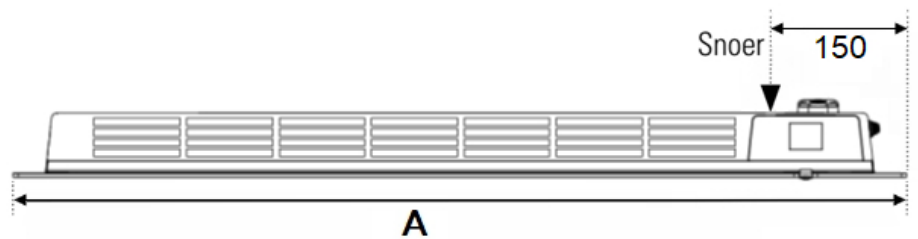

Afmetingen en uitvoeringen

EREA Elektrische radiator met infraroodpaneel;

Type	breedte A (mm)	diepte (mm)	kleur vermogen materiaal warmteafgifte	hoogte B (mm) verticaal
212201	800	80	Wit glazen paneel 1000 W	450
212202	1020	80	Wit glazen paneel 1500 W	450