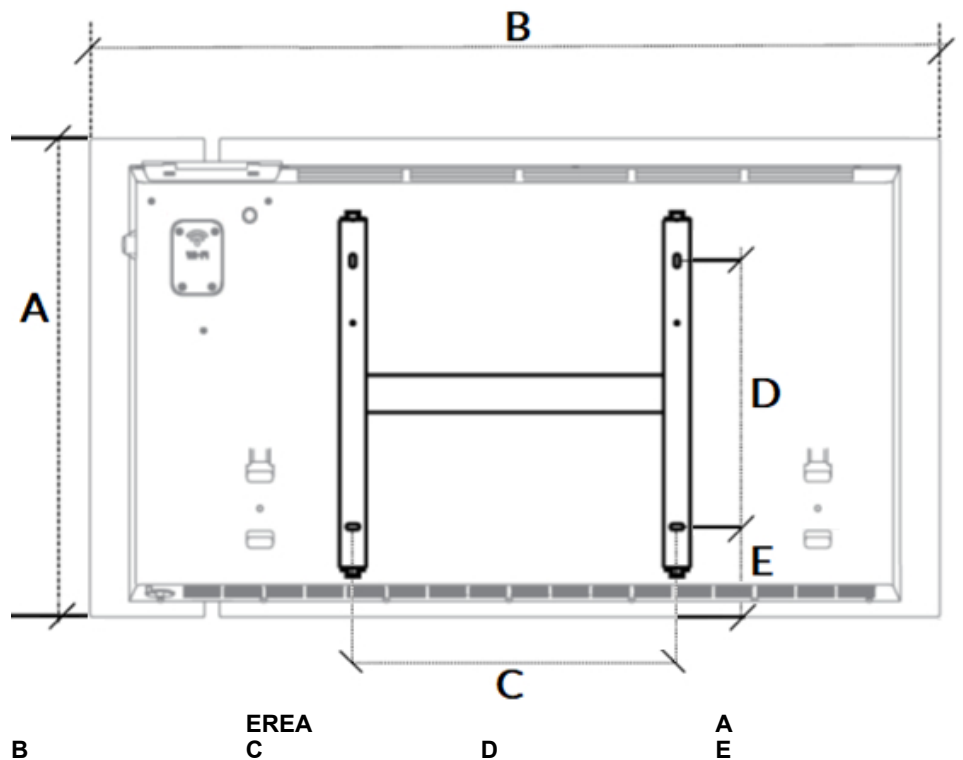

Montage elektrische paneelradiator

De EREA designradiatoren worden aan de muur bevestigd met een meegeleverde ophangbeugel. Met behulp van deze beugel wordt de elektrische radiator 20mm van de wand opgehangen.

Afstanden *wand tot achterkant radiator* :

20 mm

wand tot voorkant radiator :

100 mm

Afmetingen (mm)

1000 W

450

800