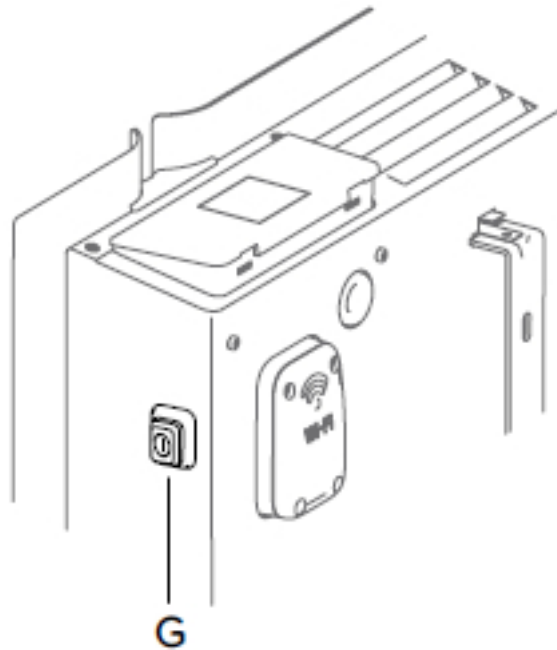

B
C
D
E
F
G

A

:

⋮
⋮
⋮
⋮
⋮

Temperatuur verhogen / activeren

Temperatuur verlagen / deactiveren

Display-weergave

Navigatie-menu - terug

Navigatie-menu - vooruit

AAN/UIT of Stand-by

Hoofdschakelaar

De EREA WI-FI heeft een display waarmee u toegang heeft tot alle regelfuncties. Hierdoor kan de infrarood-radiator ook worden gebruikt wanneer WI-FI niet werkt. De temperatuur die u hebt ingesteld wordt getoond op het display en u kunt ook aflezen hoe warm het daadwerkelijk in de kamer is.

Naast bediening via het display is het ook mogelijk om de radiator aan te sturen via een gratis App. De App is eenvoudig te downloaden en maakt het mogelijk iedere EREA WI-FI radiator individueel te bedienen wanneer u maar wilt (Wi-Fi standaard IEEE 802.11 b/g/n 2.4Ghz).

*Bekijk de status
van de zones*

*Zone-instellingen
aanpassen of wijzigen*