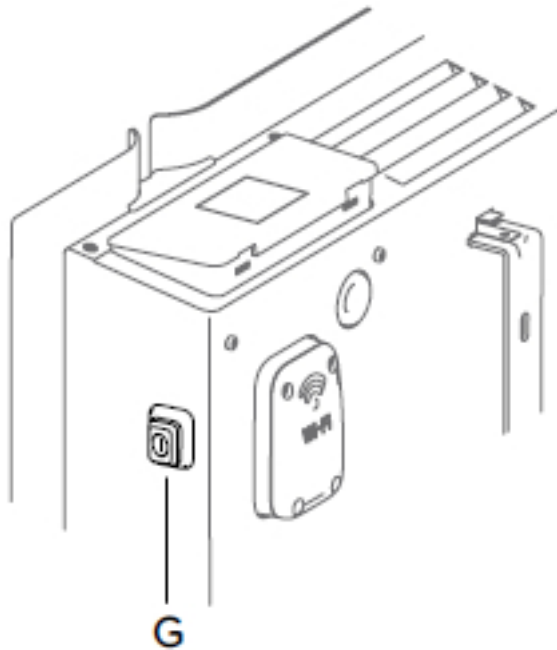

B
C
D
E
F
G
:
:
:
:
:
:

A

:

Temperatuur verhogen / activeren

Temperatuur verlagen / deactiveren

Display-weergave

Navigatie-menu - terug

Navigatie-menu - vooruit

AAN/UIT of Stand-by

Hoofdschakelaar

De EREA WI-FI heeft een display waarmee u toegang heeft tot alle regelfuncties. Hierdoor kan de infrarood-radiator ook worden gebruikt wanneer WI-FI niet werkt. De temperatuur die u hebt ingesteld wordt getoond op het display en u kunt ook aflezen hoe warm het daadwerkelijk in de kamer is.

Naast bediening via het display is het ook mogelijk om de radiator aan te sturen via een gratis App. De App is eenvoudig te downloaden en maakt het mogelijk iedere EREA WI-FI radiator individueel te bedienen wanneer u maar wilt (Wi-Fi standaard IEEE 802.11 b/g/n 2.4Ghz).

*Bekijk de status
van de zones*

*Zone-instellingen
aanpassen of wijzigen*