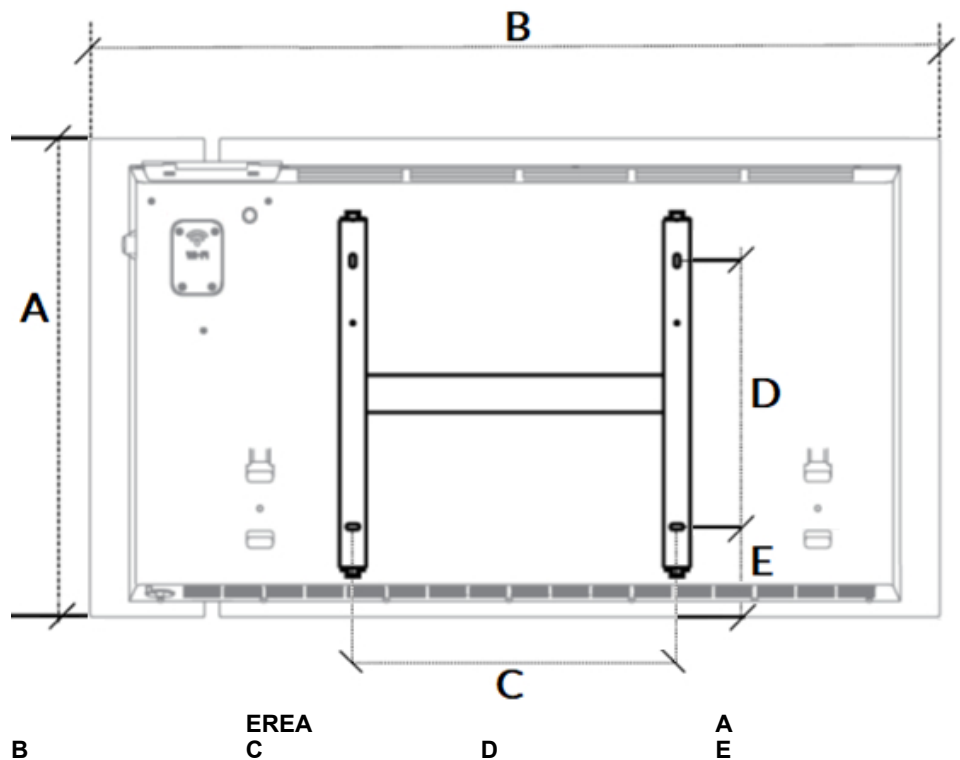

Montage elektrische paneelradiator

De EREA designradiatoren worden aan de muur bevestigd met een meegeleverde ophangbeugel. Met behulp van deze beugel wordt de elektrische radiator 20mm van de wand opgehangen.

Afstanden *wand tot achterkant radiator* :

20 mm

wand tot voorkant radiator :

100 mm

Afmetingen (mm)

1000 W

450

800