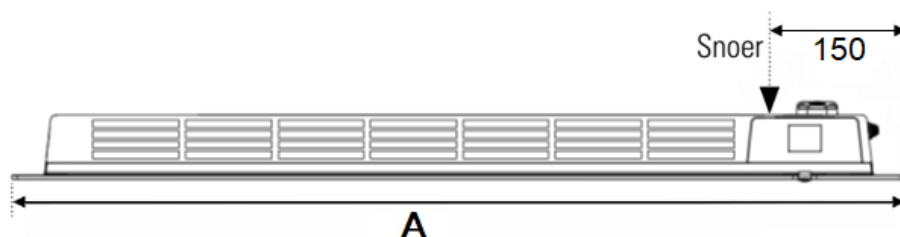

Afmetingen en uitvoeringen

EREA Elektrische radiator met infraroodpaneel;

Type	breedte A (mm)	diepte (mm)	kleur vermogen materiaal warmteafgifte	hoogte B (mm) verticaal
212201	800	80	Wit glazen paneel 1000 W	450
212202	1020	80	Wit glazen paneel 1500 W	450