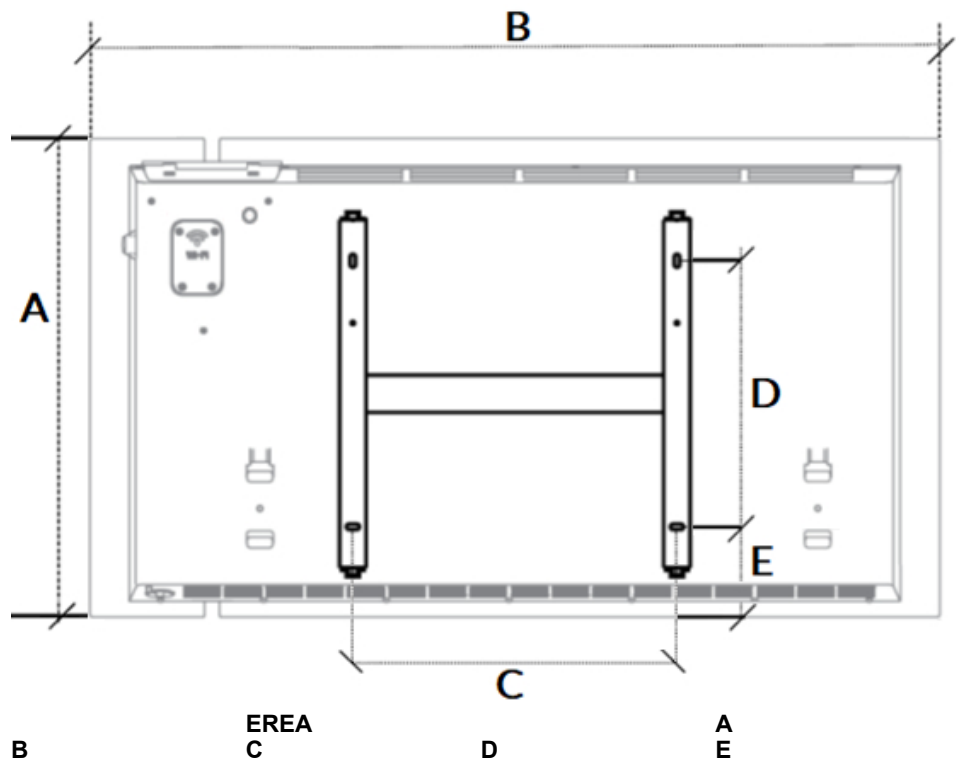

Zwart glazen paneel 450
 1500 W

Montage elektrische paneelradiator

De EREA designradiatoren worden aan de muur bevestigd met een meegeleverde ophangbeugel. Met behulp van deze beugel wordt de elektrische radiator 20mm van de wand opgehangen.

Afstanden *wand tot achterkant radiator* :

20 mm

wand tot voorkant radiator :

100 mm

Afmetingen (mm)

1000 W

450

800