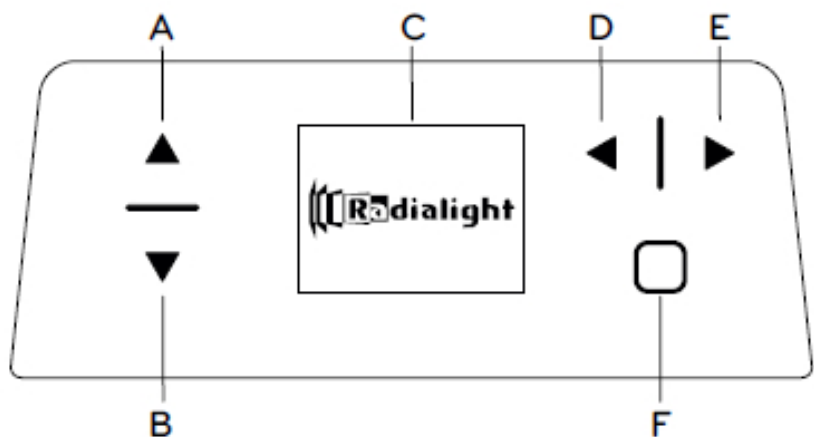

Aansluiting en bediening

Aansluiting via geaard stopcontact.

Bediening via digitaal geïntegreerd display.