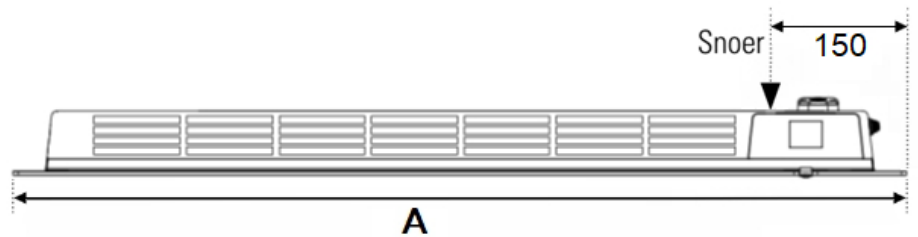

Afmetingen en uitvoeringen

EREA Elektrische radiator met infraroodpaneel;

80

Type	breedte A (mm)	diepte (mm)	kleur vermogen materiaal warmteafgifte	hoogte B (mm) verticaal
	<i>horizontaal</i>	<i>radiator</i>		