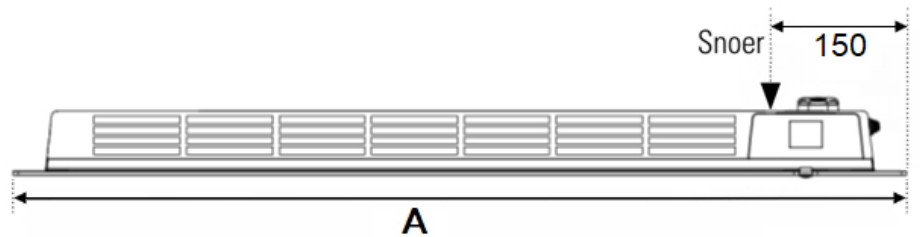

Afmetingen en uitvoeringen

EREA Elektrische radiator met infraroodpaneel;

Type	breedte A (mm)	diepte (mm)	kleur vermogen materiaal warmteafgifte	hoogte B (mm) verticaal
212201	800	80	Wit glazen paneel 1000 W	450
212202	1020	80	Wit glazen paneel 1500 W	450

Montage elektrische paneelradiator

De EREA designradiatoren worden aan de muur bevestigd met een meegeleverde ophangbeugel. Met behulp van deze beugel wordt de elektrische radiator 20mm van de wand opgehangen.