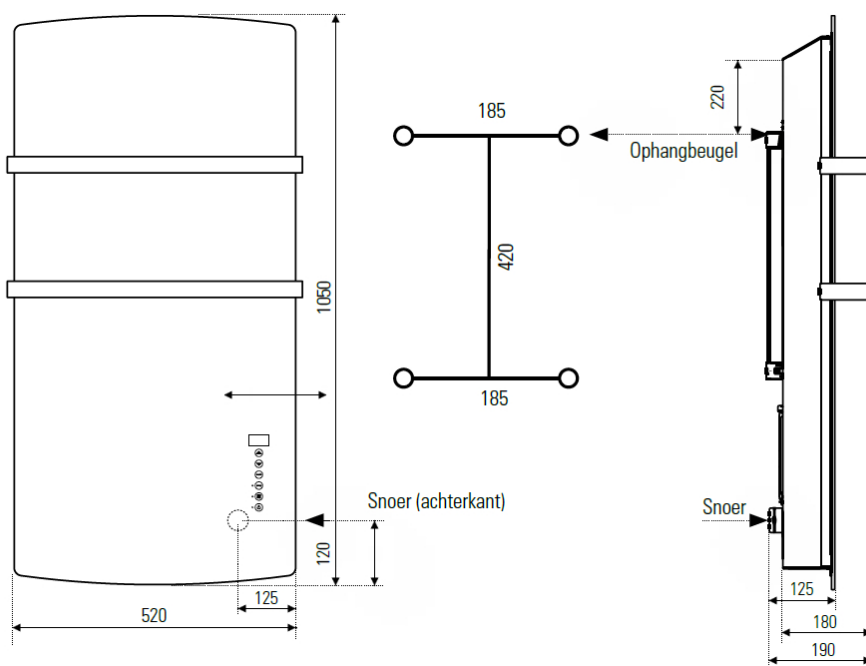

## Afmetingen en uitvoeringen

DEVA Glazen radiator met Fan Heater;

Type	breedte (mm)	diepte (mm)	kleur	hoogte (mm)
	<i>horizontaal</i>	<i>paneel</i>	vermogen materiaal warmteafgifte	<i>verticaal</i>
228501	1050	520	E-Comfort DEVA - Spiegel 100	1500 W
228502	1050	520	E-Comfort DEVA - Zwart glas 100	1500 W
228503	1050	520	E-Comfort DEVA - Wit glas 100	1500 W

## Montage elektrisch wandpaneel

De DEVA elektrische wandpanelen worden aan de muur bevestigd met de meegeleverde ophangbeugels. Met behulp van deze wandbeugels wordt het paneel 25mm van de wand opgehangen.

Afstanden *wand tot achterkant radiator* :

---

25 mm	<i>wand tot voorkant radiator</i>	:
125 mm	<i>wand tot voorkant ophangbeugel</i>	:
190 mm		

---