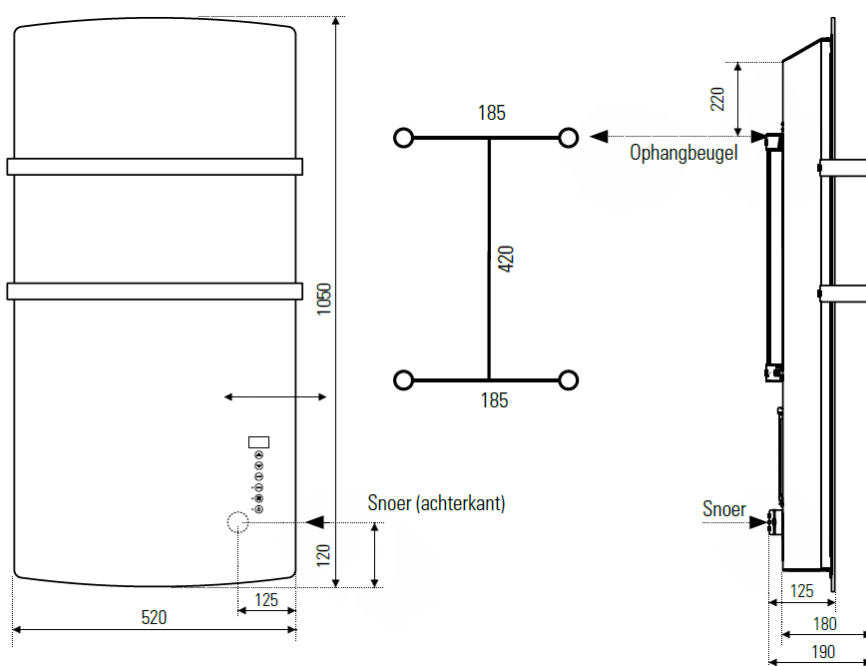

Afmetingen en uitvoeringen

DEVA Glazen radiator met Fan Heater;

Type	breedte (mm)	diepte (mm)	kleur	hoogte (mm)
	<i>horizontaal</i>	<i>paneel</i>	vermogen materiaal warmteafgifte	<i>verticaal</i>
228501	1050	520	E-Comfort DEVA - Spiegel 100	1500 W
228502	1050	520	E-Comfort DEVA - Zwart glas 100	1500 W
228503	1050	520	E-Comfort DEVA - Wit glas 100	1500 W

Montage elektrisch wandpaneel

De DEVA elektrische wandpanelen worden aan de muur bevestigd met de meegeleverde ophangbeugels. Met behulp van deze wandbeugels wordt het paneel 25mm van de wand opgehangen.

Afstanden *wand tot achterkant radiator* :

25 mm	<i>wand tot voorkant radiator</i>	:
125 mm	<i>wand tot voorkant ophangbeugel</i>	:
190 mm		

Extra Informatie

- Dual Therm technology: convectie en stralingswarmte
 - Elektronische temperatuurregeling
 - Geïntegreerde Fan Heater (ErP ready)
 - Energiebesparende dag- en weekprogramma's
 - Bediening via tiptoetsen
 - Open raam detectie
 - Antivorst-functie
 - Kinderslot
-