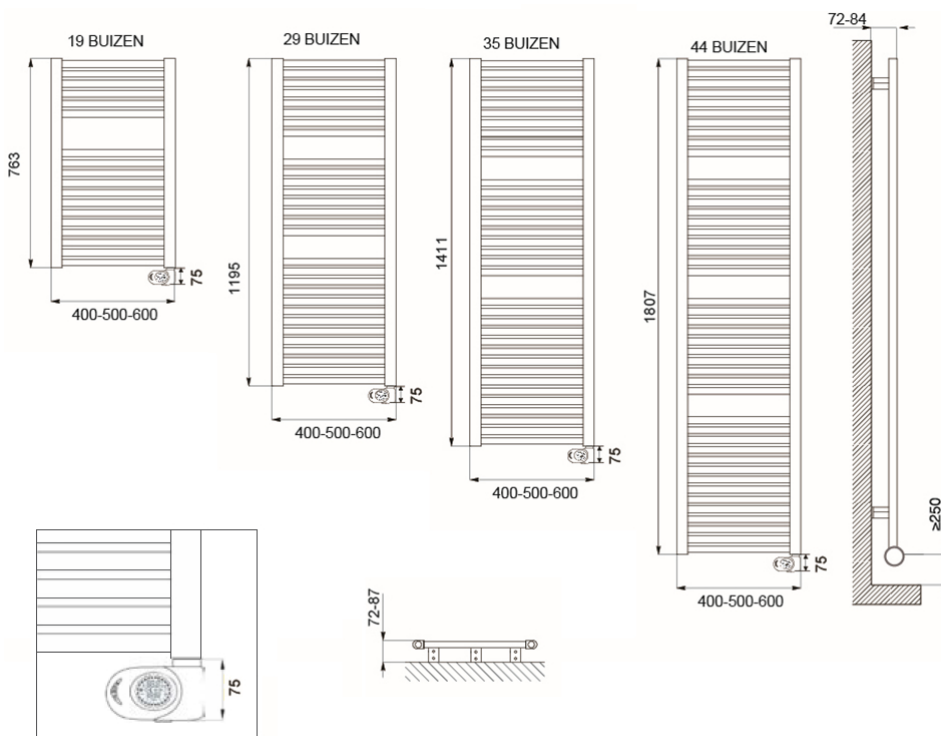

Afmetingen en uitvoeringen

CLAUDIA Badkamerradiator, wit;

EcoDesign thermostaat

Type breedte (mm)	diepte (mm)	kleur vermogen materiaal warmteafgifte	hoogte (mm) <i>verticaal</i>
<i>horizontaal</i>	<i>radiatorbuizen</i>		
220742 400	30	Wit, RAL 9016 400 W	763
220752 500	30	Wit, RAL 9016 500 W	763
220762 600	30	Wit, RAL 9016 600 W	763
221142 400	30	Wit, RAL 9016 600 W	1195
221152 500	30	Wit, RAL 9016 700 W	1195
221162 600	30	Wit, RAL 9016 900 W	1195
221442 400	30	Wit, RAL 9016 700 W	1411

Montage elektrische badkamerradiator

De CLAUDIA elektrische radiatoren worden aan de muur bevestigd met de meegeleverde ophangbeugels. Met behulp van deze beugels wordt de radiator 42mm tot 54mm van de wand opgehangen.

Afstanden	wand tot achterkant radiator	:
42 mm ~ 54 mm		
	wand tot voorkant radiator	:
72 mm ~ 84 mm		

Extra Informatie

- Badkamerradiator met warmtegeleidende vloeistof
- Gepoedercoat en vochtbestendig stalen frame
- Elektronische thermostaat (ErP ready)
- Elektronische temperatuurregeling met digitaal display
 - Comfort-stand
- Open raam detectie
- Antivorst-functie
- Boost-functie