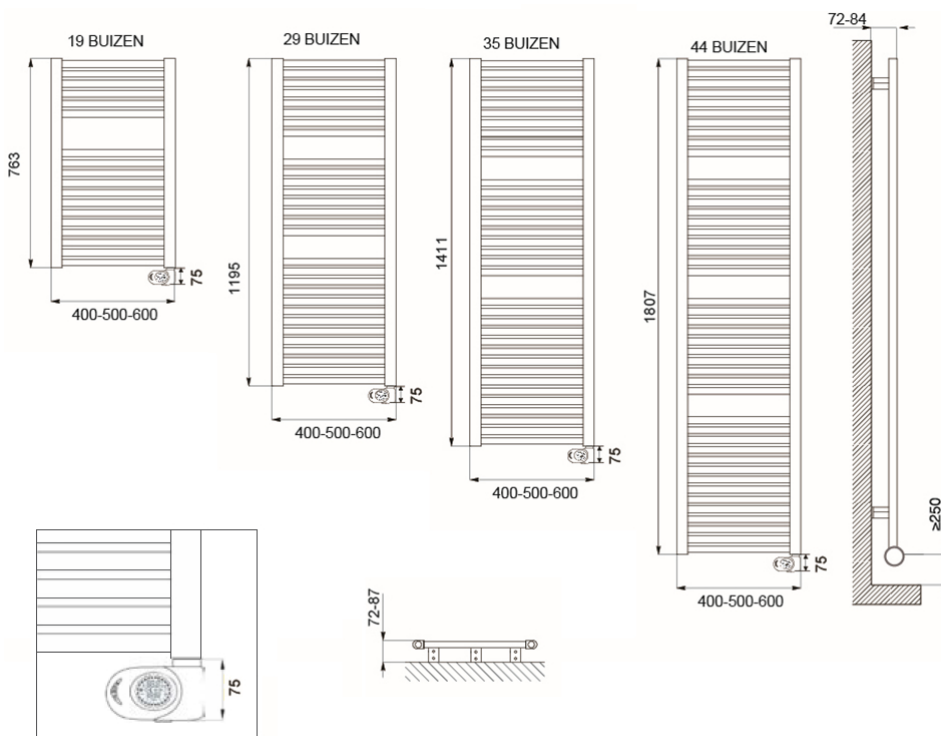

## Afmetingen en uitvoeringen

CLAUDIA Badkamerradiator, wit;

EcoDesign thermostaat

Type	breedte (mm)	diepte (mm)	kleur	vermogen	materiaal	hoogte (mm)
<i>horizontaal</i>		<i>radiatorbuizen</i>		<i>warmteafgifte</i>		<i>verticaal</i>
220742	400	30	Wit, RAL 9016	400 W		763
220752	500	30	Wit, RAL 9016	500 W		763
220762	600	30	Wit, RAL 9016	600 W		763
221142	400	30	Wit, RAL 9016	600 W		1195
221152	500	30	Wit, RAL 9016	700 W		1195
221162	600	30	Wit, RAL 9016	900 W		1195
221442	400	30	Wit, RAL 9016	700 W		1411

### Montage elektrische badkamerradiator

De CLAUDIA elektrische radiatoren worden aan de muur bevestigd met de meegeleverde ophangbeugels. Met behulp van deze beugels wordt de radiator 42mm tot 54mm van de wand opgehangen.