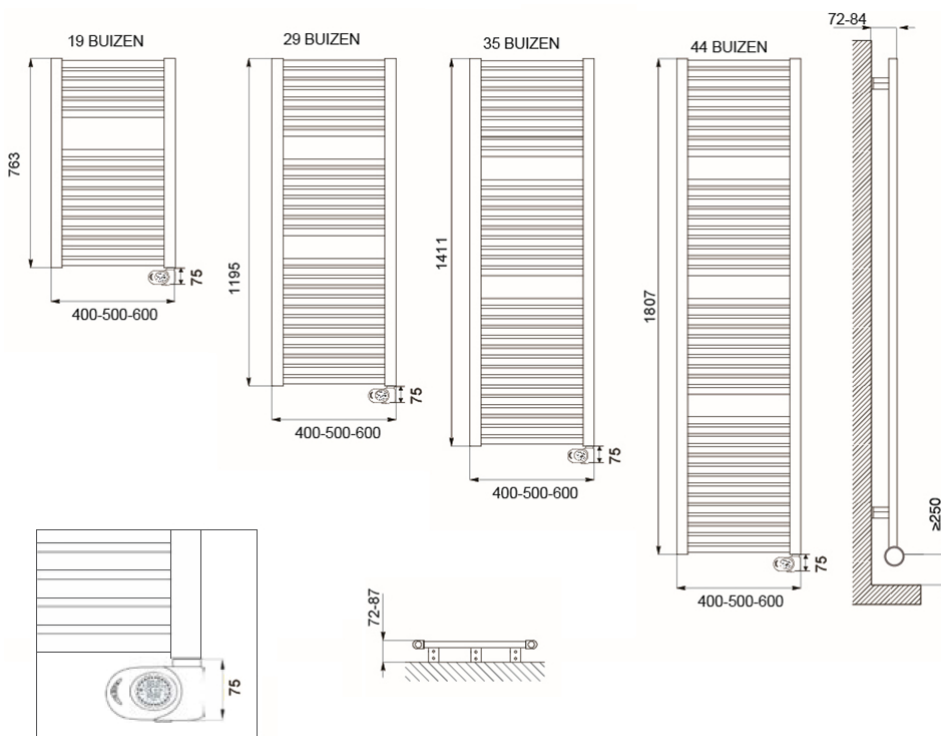

## Afmetingen en uitvoeringen

CLAUDIA Badkamerradiator, wit;

EcoDesign thermostaat

Type	breedte (mm)	diepte (mm)	kleur	vermogen	materiaal	hoogte (mm)
<i>horizontaal</i>		<i>radiatorbuizen</i>		<i>warmteafgifte</i>		<i>verticaal</i>
220742	400	30	Wit, RAL 9016	400 W		763
220752	500	30	Wit, RAL 9016	500 W		763
220762	600	30	Wit, RAL 9016	600 W		763
221142	400	30	Wit, RAL 9016	600 W		1195
221152	500	30	Wit, RAL 9016	700 W		1195
221162	600	30	Wit, RAL 9016	900 W		1195
221442	400	30	Wit, RAL 9016	700 W		1411