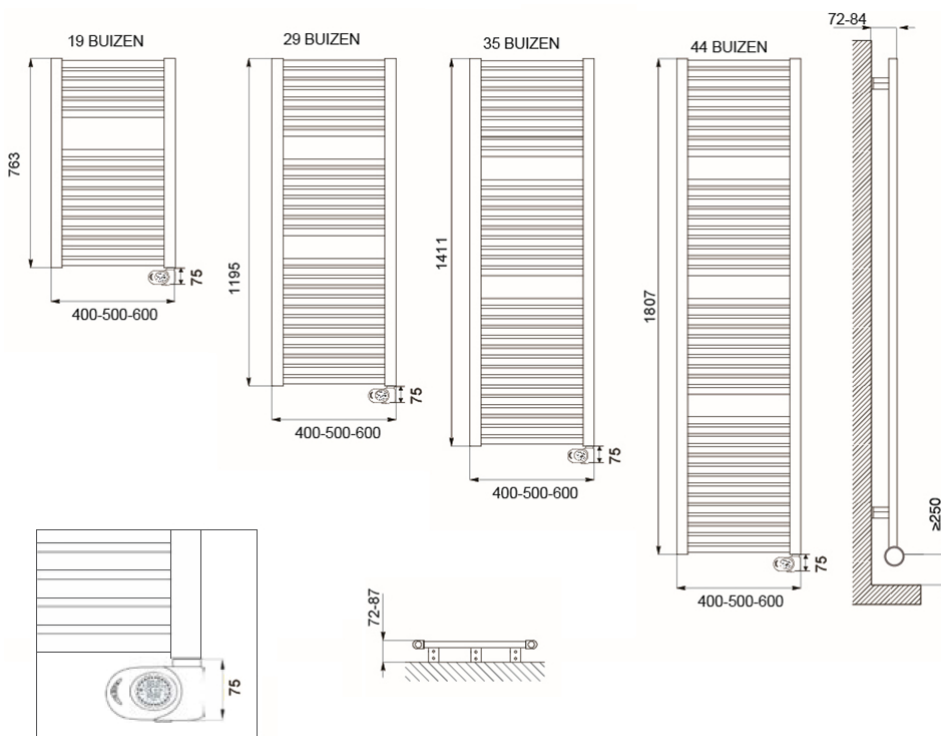

Afmetingen en uitvoeringen

CLAUDIA Badkamerradiator, wit;

EcoDesign thermostaat

Type	breedte (mm)	diepte (mm)	kleur	vermogen	materiaal	warmteafgifte	hoogte (mm)
<i>horizontaal</i>		<i>radiatorbuizen</i>					<i>verticaal</i>
220742	400	30	Wit, RAL 9016	400 W			763
220752	500	30	Wit, RAL 9016	500 W			763
220762	600	30	Wit, RAL 9016	600 W			763
221142	400	30	Wit, RAL 9016	600 W			1195
221152	500	30	Wit, RAL 9016	700 W			1195
221162	600	30	Wit, RAL 9016	900 W			1195
221442	400	30	Wit, RAL 9016	700 W			1411

Montage elektrische badkamerradiator

De CLAUDIA elektrische radiatoren worden aan de muur bevestigd met de meegeleverde ophangbeugels. Met behulp van deze beugels wordt de radiator 42mm tot 54mm van de wand opgehangen.

Afstanden	wand tot achterkant radiator	:
42 mm ~ 54 mm		
	wand tot voorkant radiator	:
72 mm ~ 84 mm		

Extra Informatie

- Badkamerradiator met warmtegeleidende vloeistof
- Gepoedercoat en vochtbestendig stalen frame
- Elektronische thermostaat (ErP ready)
- Elektronische temperatuurregeling met digitaal display
 - Comfort-stand
- Open raam detectie
- Antivorst-functie
- Boost-functie