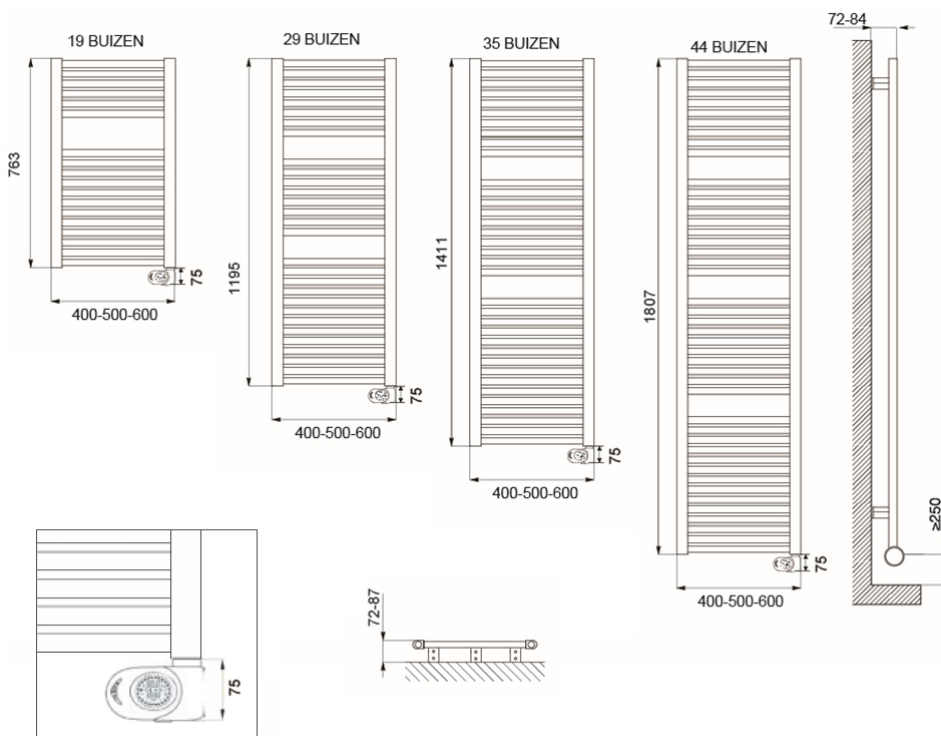

Afmetingen en uitvoeringen

CLAUDIA Badkamerradiator, wit;

EcoDesign thermostaat

Type	breedte (mm)	diepte (mm)	kleur	vermogen	materiaal	hoogte (mm)
<i>horizontaal</i>		<i>radiatorbuizen</i>		<i>warmteafgifte</i>		<i>verticaal</i>
220742	400	30	Wit, RAL 9016	400 W		763
220752	500	30	Wit, RAL 9016	500 W		763
220762	600	30	Wit, RAL 9016	600 W		763
221142	400	30	Wit, RAL 9016	600 W		1195
221152	500	30	Wit, RAL 9016	700 W		1195
221162	600	30	Wit, RAL 9016	900 W		1195
221442	400	30	Wit, RAL 9016	700 W		1411

Montage elektrische badkamerradiator

De CLAUDIA elektrische radiatoren worden aan de muur bevestigd met de meegeleverde ophangbeugels. Met behulp van deze beugels wordt de radiator 42mm tot 54mm van de wand opgehangen.

Afstanden	wand tot achterkant radiator	:
42 mm ~ 54 mm		
	wand tot voorkant radiator	:
72 mm ~ 84 mm		

Extra Informatie

- Badkamerradiator met warmtegeleidende vloeistof
- Gepoedercoat en vochtbestendig stalen frame
- Elektronische thermostaat (ErP ready)
- Elektronische temperatuurregeling met digitaal display
 - Comfort-stand
- Open raam detectie
- Antivorst-functie
- Boost-functie