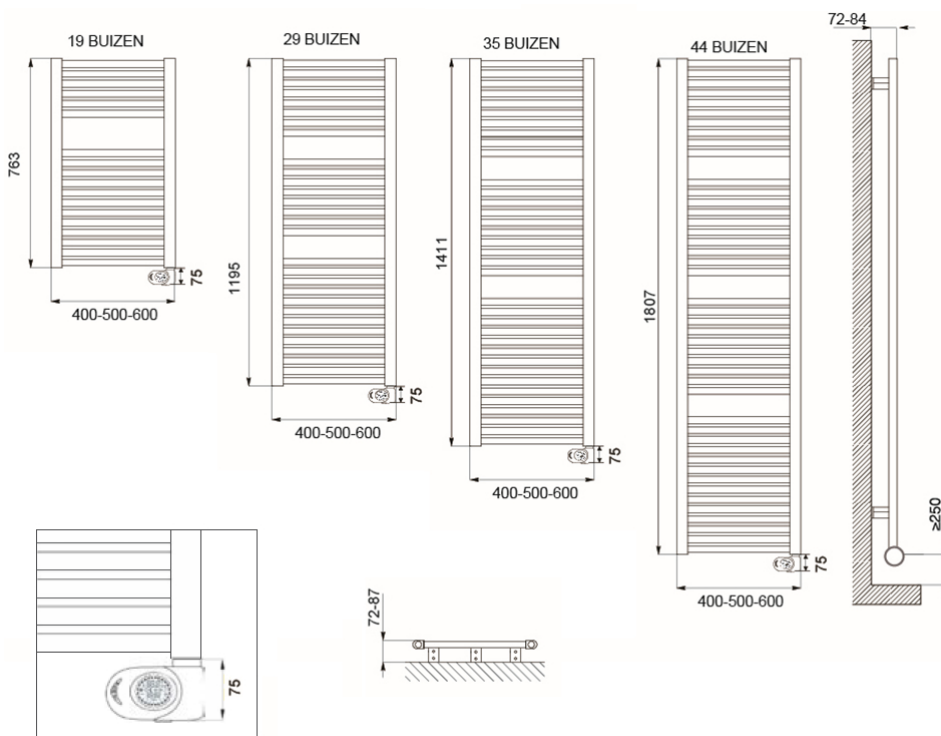

Afmetingen en uitvoeringen

CLAUDIA Badkamerradiator, wit;

EcoDesign thermostaat

Type	breedte (mm)	diepte (mm)	kleur vermogen materiaal	hoogte (mm)
<i>horizontaal</i>		<i>radiatorbuizen</i>	<i>warmteafgifte</i>	<i>verticaal</i>
220742	400	30	Wit, RAL 9016 400 W	763
220752	500	30	Wit, RAL 9016 500 W	763
220762	600	30	Wit, RAL 9016 600 W	763
221142	400	30	Wit, RAL 9016 600 W	1195
221152	500	30	Wit, RAL 9016 700 W	1195
221162	600	30	Wit, RAL 9016 900 W	1195
221442	400	30	Wit, RAL 9016 700 W	1411

Montage elektrische badkamerradiator

De CLAUDIA elektrische radiatoren worden aan de muur bevestigd met de meegeleverde ophangbeugels. Met behulp van deze beugels wordt de radiator 42mm tot 54mm van de wand opgehangen.

Afstanden	wand tot achterkant radiator	:
42 mm ~ 54 mm		
	wand tot voorkant radiator	:
72 mm ~ 84 mm		

Extra Informatie

- Badkamerradiator met warmtegeleidende vloeistof
- Gepoedercoat en vochtbestendig stalen frame
- Elektronische thermostaat (ErP ready)
- Elektronische temperatuurregeling met digitaal display
 - Comfort-stand
- Open raam detectie
- Antivorst-functie
- Boost-functie