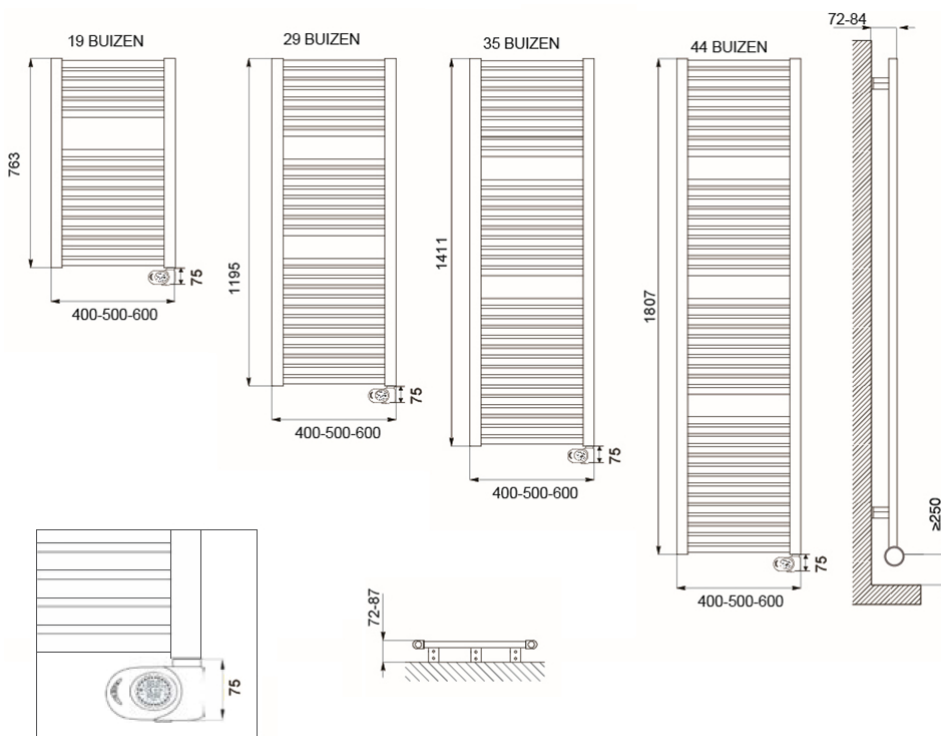

## Afmetingen en uitvoeringen

CLAUDIA Badkamerradiator, wit;

EcoDesign thermostaat

Type breedte (mm)	diepte (mm)	kleur vermogen materiaal warmteafgifte	hoogte (mm) <i>verticaal</i>
<i>horizontaal</i>	<i>radiatorbuizen</i>		
220742 400	30	Wit, RAL 9016 400 W	763
220752 500	30	Wit, RAL 9016 500 W	763
220762 600	30	Wit, RAL 9016 600 W	763
221142 400	30	Wit, RAL 9016 600 W	1195
221152 500	30	Wit, RAL 9016 700 W	1195
221162 600	30	Wit, RAL 9016 900 W	1195
221442 400	30	Wit, RAL 9016 700 W	1411