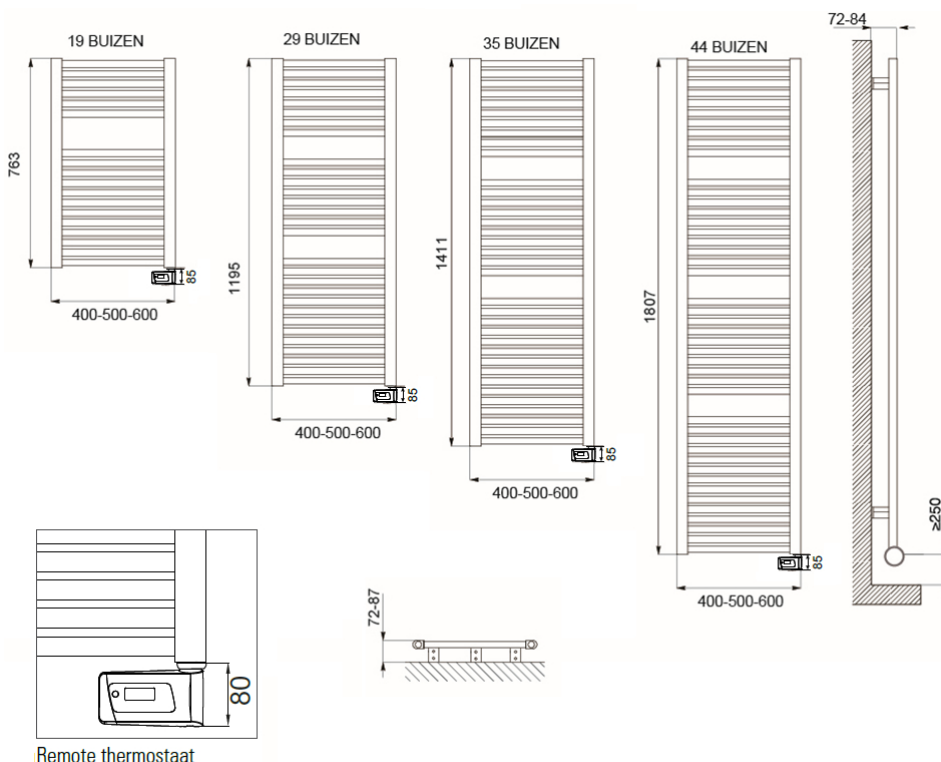

## Afmetingen en uitvoeringen

CLAUDIA Remote Badkamerradiator, wit;

Type	breedte (mm)	diepte (mm)	kleur vermogen materiaal warmteafgifte	hoogte (mm) <i>verticaal</i>
<i>horizontaal</i>		<i>radiatorbuizen</i>		
220601	400	30	Wit, RAL 9016 400 W	763
220602	500	30	Wit, RAL 9016 500 W	763
220603	600	30	Wit, RAL 9016 600 W	763
220604	400	30	Wit, RAL 9016 600 W	1195
220605	500	30	Wit, RAL 9016 700 W	1195
220606	600	30	Wit, RAL 9016 900 W	1195
220607			Wit, RAL 9016	1411