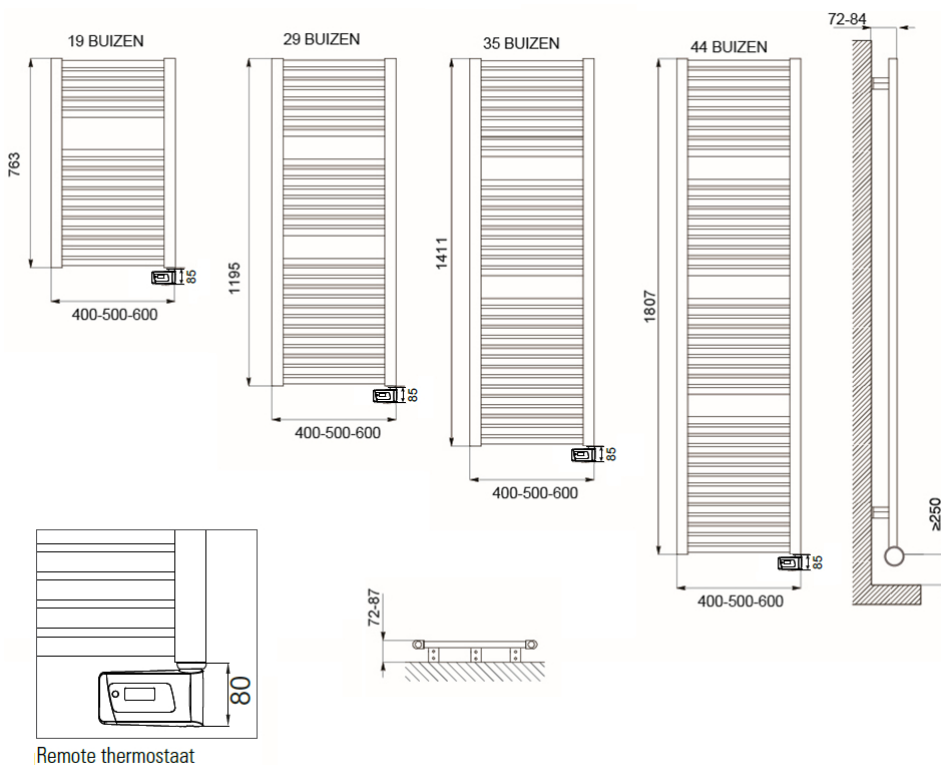

Afmetingen en uitvoeringen

CLAUDIA Remote Badkamerradiator, wit;

Type	breedte (mm)	diepte (mm)	kleur vermogen materiaal warmteafgifte	hoogte (mm) <i>verticaal</i>
	<i>horizontaal</i>	<i>radiatorbuizen</i>		
220601	400	30	Wit, RAL 9016 400 W	763
220602	500	30	Wit, RAL 9016 500 W	763
220603	600	30	Wit, RAL 9016 600 W	763
220604	400	30	Wit, RAL 9016 600 W	1195
220605	500	30	Wit, RAL 9016 700 W	1195
220606	600	30	Wit, RAL 9016 900 W	1195
220607			Wit, RAL 9016	1411

Montage elektrische badkamerradiator

De CLAUDIA elektrische radiatoren worden aan de muur bevestigd met de meegeleverde ophangbeugels. Met behulp van deze beugels wordt de radiator 42mm tot 54mm van de wand opgehangen.

Afstanden	wand tot achterkant radiator	:
42 mm ~ 54 mm		
	wand tot voorkant radiator	:
72 mm ~ 84 mm		

Extra Informatie

- Badkamerradiator met warmtegeleidende vloeistof
- Gepoedercoat en vochtbestendig stalen frame
- Elektronische thermostaat (ErP ready)
- Temperatuurregeling met digitaal display en afstandsbediening
 - Comfort-stand
- Open raam detectie
- Antivorst-functie
- Boost-functie