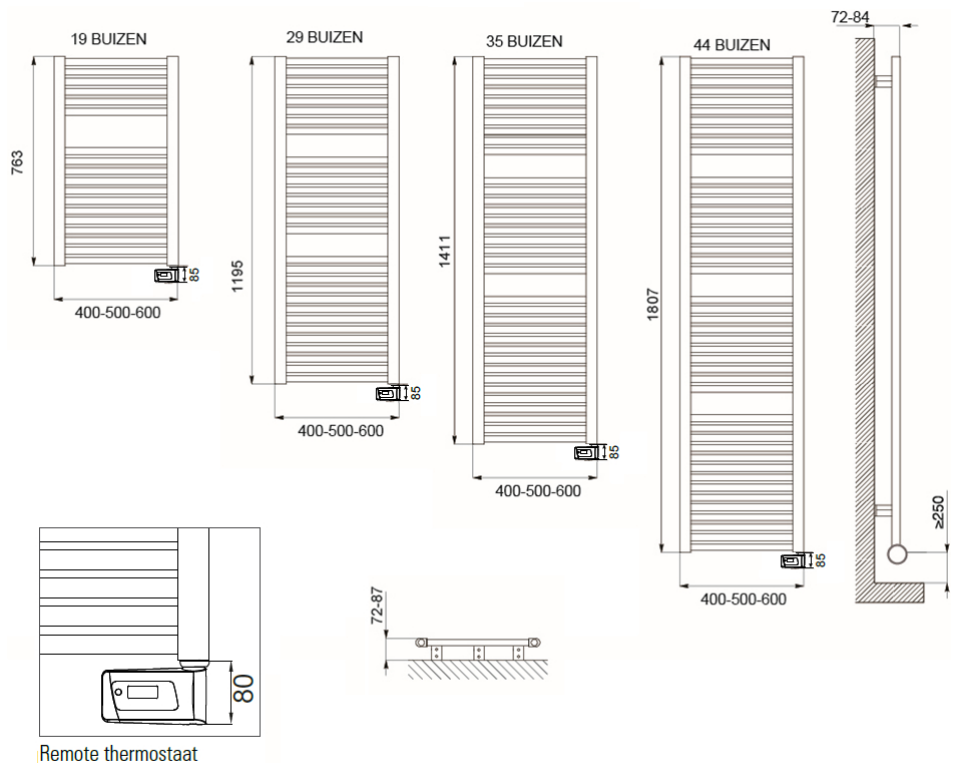

## Afmetingen en uitvoeringen

CLAUDIA Remote Badkamerradiator, wit;

Type	breedte (mm)	diepte (mm)	kleur vermogen materiaal warmteafgifte	hoogte (mm) verticaal
	<i>horizontaal</i>	<i>radiatorbuizen</i>		
220601	400	30	Wit, RAL 9016 400 W	763
220602	500	30	Wit, RAL 9016 500 W	763
220603	600	30	Wit, RAL 9016 600 W	763
220604	400	30	Wit, RAL 9016 600 W	1195
220605	500	30	Wit, RAL 9016 700 W	1195
220606	600	30	Wit, RAL 9016 900 W	1195
220607	600	30	Wit, RAL 9016	1411