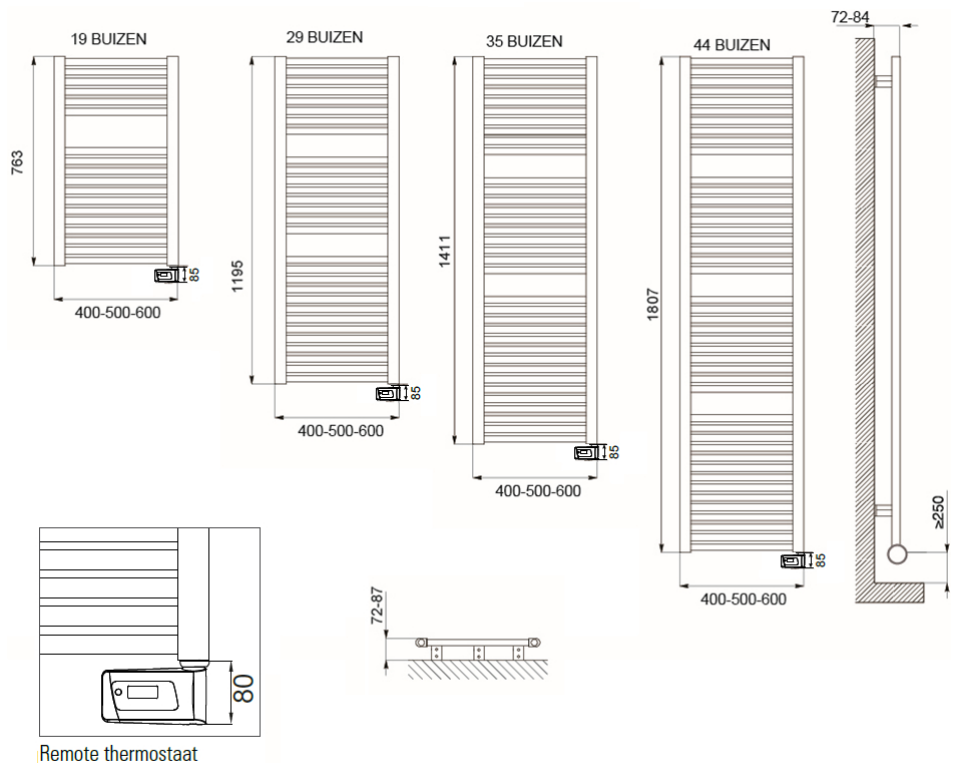

Afmetingen en uitvoeringen

CLAUDIA Remote Badkamerradiator, wit;

Type	breedte (mm)	diepte (mm)	kleur vermogen materiaal warmteafgifte	hoogte (mm) verticaal
	<i>horizontaal</i>	<i>radiatorbuizen</i>		
220601	400	30	Wit, RAL 9016 400 W	763
220602	500	30	Wit, RAL 9016 500 W	763
220603	600	30	Wit, RAL 9016 600 W	763
220604	400	30	Wit, RAL 9016 600 W	1195
220605	500	30	Wit, RAL 9016 700 W	1195
220606	600	30	Wit, RAL 9016 900 W	1195
220607			Wit, RAL 9016	1411

Montage elektrische badkamerradiator

De CLAUDIA elektrische radiatoren worden aan de muur bevestigd met de meegeleverde ophangbeugels. Met behulp van deze beugels wordt de radiator 42mm tot 54mm van de wand opgehangen.