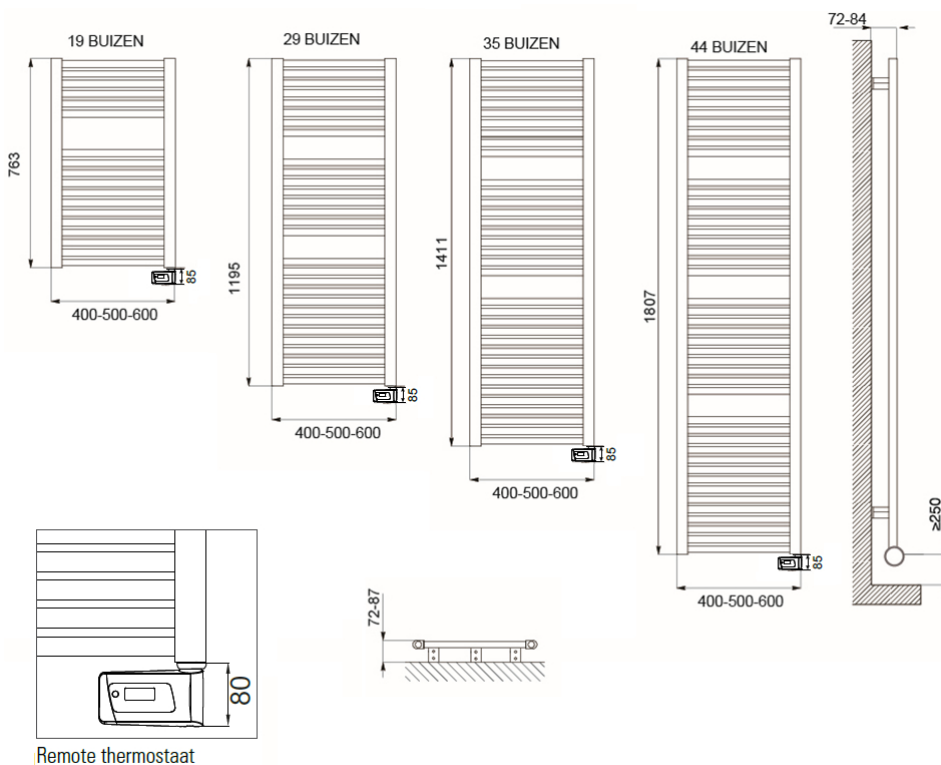

Afmetingen en uitvoeringen

CLAUDIA Remote Badkamerradiator, wit;

Type	breedte (mm)	diepte (mm)	kleur vermogen materiaal warmteafgifte	hoogte (mm) verticaal
	<i>horizontaal</i>	<i>radiatorbuizen</i>		
220601	400	30	Wit, RAL 9016 400 W	763
220602	500	30	Wit, RAL 9016 500 W	763
220603	600	30	Wit, RAL 9016 600 W	763
220604	400	30	Wit, RAL 9016 600 W	1195
220605	500	30	Wit, RAL 9016 700 W	1195
220606	600	30	Wit, RAL 9016 900 W	1195
220607			Wit, RAL 9016	1411

Montage elektrische badkamerradiator

De CLAUDIA elektrische radiatoren worden aan de muur bevestigd met de meegeleverde ophangbeugels. Met behulp van deze beugels wordt de radiator 42mm tot 54mm van de wand opgehangen.

Afstanden	wand tot achterkant radiator	:
42 mm ~ 54 mm		
	wand tot voorkant radiator	:
72 mm ~ 84 mm		

Extra Informatie

- Badkamerradiator met warmtegeleidende vloeistof
- Gepoedercoat en vochtbestendig stalen frame
- Elektronische thermostaat (ErP ready)
- Temperatuurregeling met digitaal display en afstandsbediening
 - Comfort-stand
- Open raam detectie
- Antivorst-functie
- Boost-functie