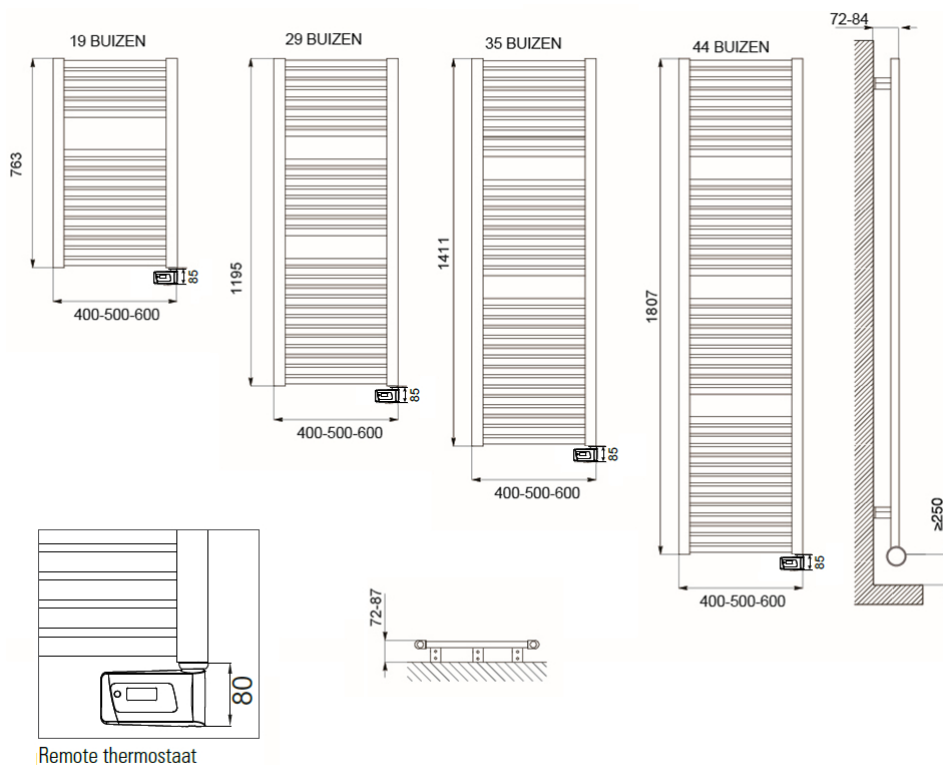

## Afmetingen en uitvoeringen

CLAUDIA Remote Badkamerradiator, wit;

Type	breedte (mm)	diepte (mm)	kleur vermogen materiaal warmteafgifte	hoogte (mm) <i>verticaal</i>
	<i>horizontaal</i>	<i>radiatorbuizen</i>		
220601	400	30	Wit, RAL 9016 400 W	763
220602	500	30	Wit, RAL 9016 500 W	763
220603	600	30	Wit, RAL 9016 600 W	763
220604	400	30	Wit, RAL 9016 600 W	1195
220605	500	30	Wit, RAL 9016 700 W	1195
220606	600	30	Wit, RAL 9016 900 W	1195
220607	600	30	Wit, RAL 9016 1411 W	1411