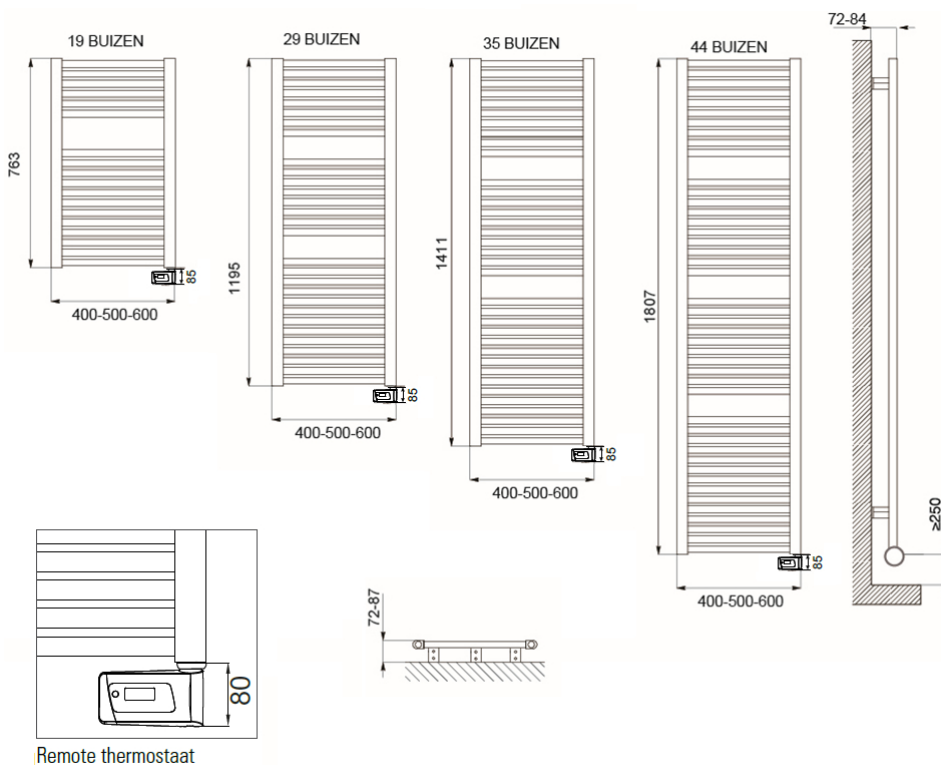

Afmetingen en uitvoeringen

CLAUDIA Remote Badkamerradiator, wit;

Type	breedte (mm)	diepte (mm)	kleur vermogen materiaal warmteafgifte	hoogte (mm) verticaal
	<i>horizontaal</i>	<i>radiatorbuizen</i>		
220601	400	30	Wit, RAL 9016 400 W	763
220602	500	30	Wit, RAL 9016 500 W	763
220603	600	30	Wit, RAL 9016 600 W	763
220604	400	30	Wit, RAL 9016 600 W	1195
220605	500	30	Wit, RAL 9016 700 W	1195
220606	600	30	Wit, RAL 9016 900 W	1195
220607	600	30	Wit, RAL 9016 1411 W	1411

Montage elektrische badkamerradiator

De CLAUDIA elektrische radiatoren worden aan de muur bevestigd met de meegeleverde ophangbeugels. Met behulp van deze beugels wordt de radiator 42mm tot 54mm van de wand opgehangen.

Afstanden	wand tot achterkant radiator	:
42 mm ~ 54 mm		
	wand tot voorkant radiator	:
72 mm ~ 84 mm		

Extra Informatie

- Badkamerradiator met warmtegeleidende vloeistof
- Gepoedercoat en vochtbestendig stalen frame
- Elektronische thermostaat (ErP ready)
- Temperatuurregeling met digitaal display en afstandsbediening
 - Comfort-stand
- Open raam detectie
- Antivorst-functie
- Boost-functie