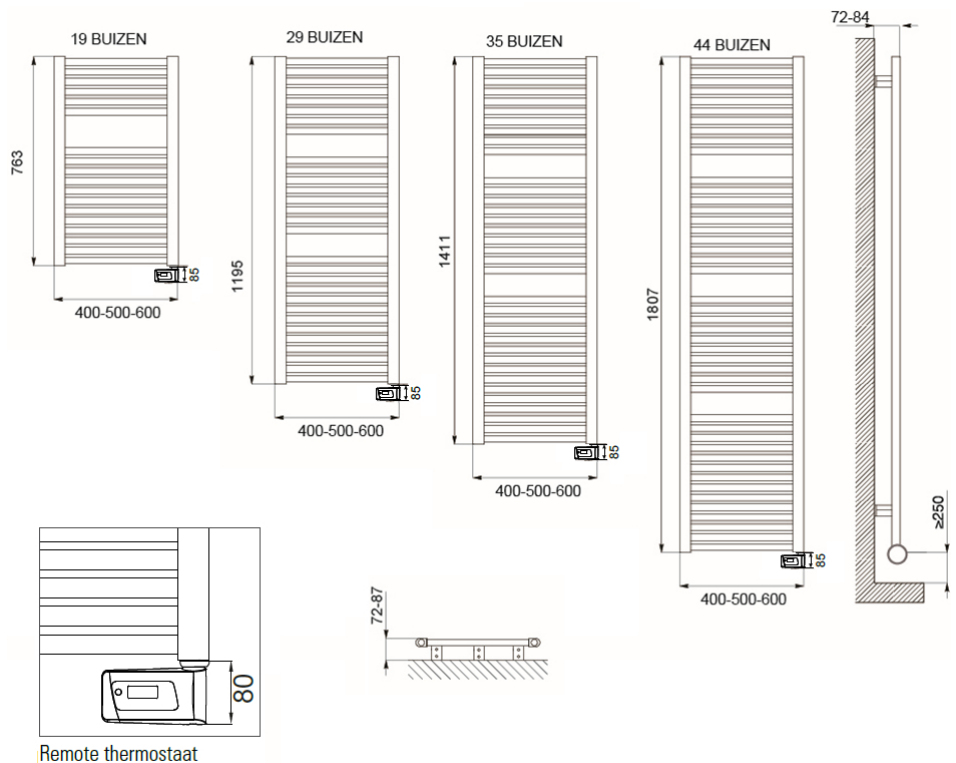

Afmetingen en uitvoeringen

CLAUDIA Remote Badkamerradiator, wit;

| Type | breedte (mm) | diepte (mm) | kleur vermogen materiaal warmteafgifte | hoogte (mm) verticaal |
|--------|--------------------|-----------------------|---|--------------------------|
| | <i>horizontaal</i> | <i>radiatorbuizen</i> | | |
| 220601 | 400 | 30 | Wit, RAL 9016 400 W | 763 |
| 220602 | 500 | 30 | Wit, RAL 9016 500 W | 763 |
| 220603 | 600 | 30 | Wit, RAL 9016 600 W | 763 |
| 220604 | 400 | 30 | Wit, RAL 9016 600 W | 1195 |
| 220605 | 500 | 30 | Wit, RAL 9016 700 W | 1195 |
| 220606 | 600 | 30 | Wit, RAL 9016 900 W | 1195 |
| 220607 | 600 | 30 | Wit, RAL 9016 | 1411 |

Montage elektrische badkamerradiator

De CLAUDIA elektrische radiatoren worden aan de muur bevestigd met de meegeleverde ophangbeugels. Met behulp van deze beugels wordt de radiator 42mm tot 54mm van de wand opgehangen.