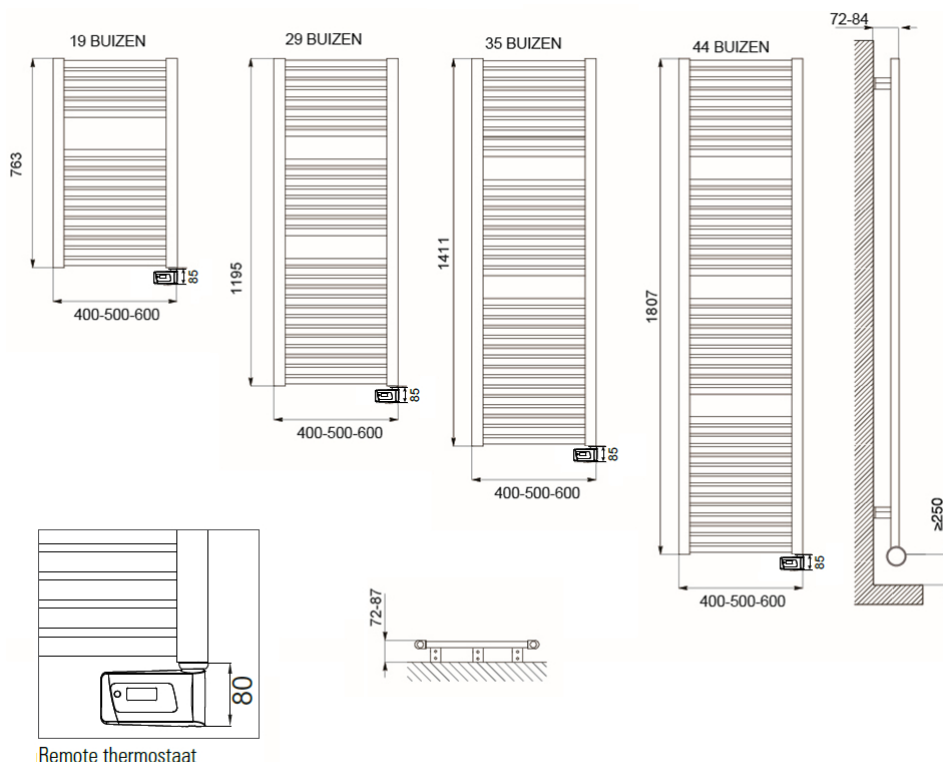

Afmetingen en uitvoeringen

CLAUDIA Remote Badkamerradiator, wit;

Type	breedte (mm)	diepte (mm)	kleur vermogen materiaal warmteafgifte	hoogte (mm) verticaal
	<i>horizontaal</i>	<i>radiatorbuizen</i>		
220601	400	30	Wit, RAL 9016 400 W	763
220602	500	30	Wit, RAL 9016 500 W	763
220603	600	30	Wit, RAL 9016 600 W	763
220604	400	30	Wit, RAL 9016 600 W	1195
220605	500	30	Wit, RAL 9016 700 W	1195
220606	600	30	Wit, RAL 9016 900 W	1195
220607			Wit, RAL 9016	1411

Montage elektrische badkamerradiator

De CLAUDIA elektrische radiatoren worden aan de muur bevestigd met de meegeleverde ophangbeugels. Met behulp van deze beugels wordt de radiator 42mm tot 54mm van de wand opgehangen.