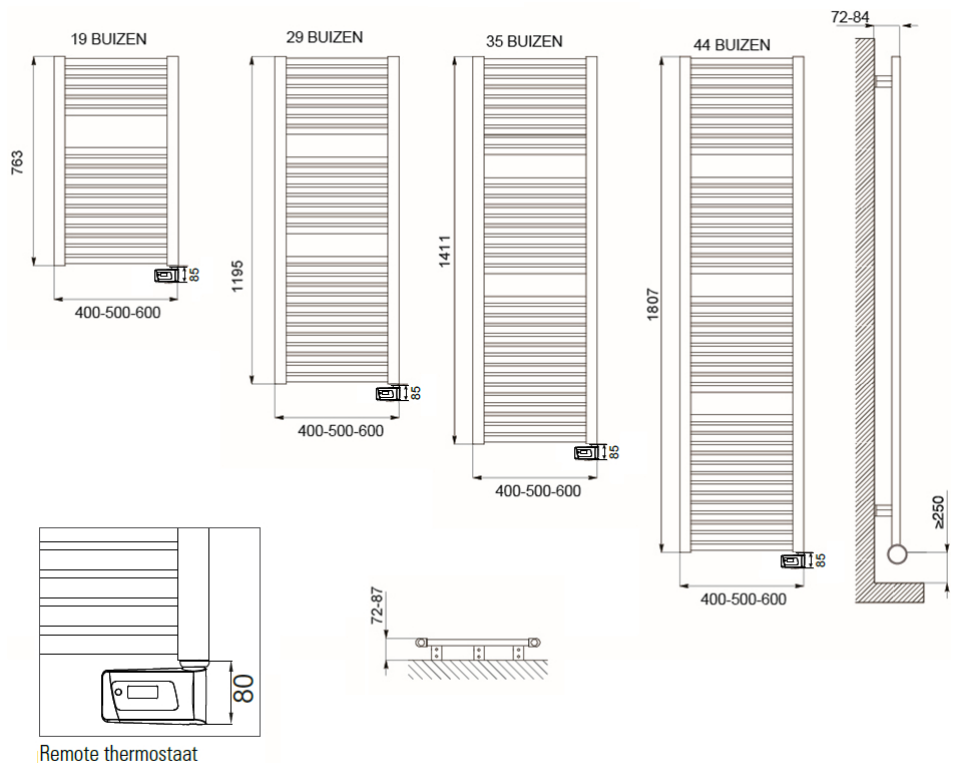

Afmetingen en uitvoeringen

CLAUDIA Remote Badkamerradiator, wit;

Type	breedte (mm)	diepte (mm)	kleur vermogen materiaal warmteafgifte	hoogte (mm) <i>verticaal</i>
	<i>horizontaal</i>	<i>radiatorbuizen</i>		
220601	400	30	Wit, RAL 9016 400 W	763
220602	500	30	Wit, RAL 9016 500 W	763
220603	600	30	Wit, RAL 9016 600 W	763
220604	400	30	Wit, RAL 9016 600 W	1195
220605	500	30	Wit, RAL 9016 700 W	1195
220606	600	30	Wit, RAL 9016 900 W	1195
220607			Wit, RAL 9016	1411

Montage elektrische badkamerradiator

De CLAUDIA elektrische radiatoren worden aan de muur bevestigd met de meegeleverde ophangbeugels. Met behulp van deze beugels wordt de radiator 42mm tot 54mm van de wand opgehangen.