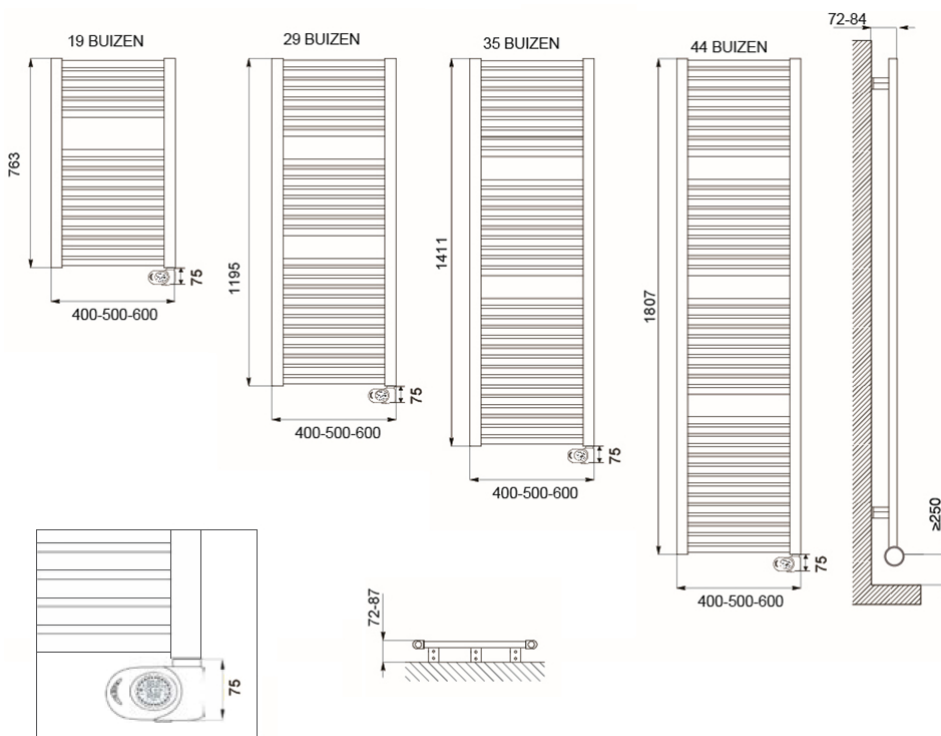

Afmetingen en uitvoeringen

CLAUDIA Badkamerradiator, mat zwart;

EcoDesign thermostaat

Type	breedte (mm)	diepte (mm)	kleur	vermogen	hoogte (mm)
<i>horizontaal</i>		<i>radiatorbuizen</i>		<i>materiaal</i>	<i>verticaal</i>
				<i>warmteafgifte</i>	
220801	400	30	Mat zwart	400 W	763
220802	500	30	Mat zwart	500 W	763
220803	600	30	Mat zwart	600 W	763
220804	400	30	Mat zwart	600 W	1195
220805	500	30	Mat zwart	700 W	1195
220806	600	30	Mat zwart	900 W	1195
220807	400	30	Mat zwart	700 W	1411

De CLAUDIA elektrische radiatoren worden aan de muur bevestigd met de meegeleverde ophangbeugels. Met behulp van deze beugels wordt de radiator 42mm tot 54mm van de wand opgehangen.

Afstanden	wand tot achterkant radiator	:
42 mm ~ 54 mm		
	wand tot voorkant radiator	:
72 mm ~ 84 mm		