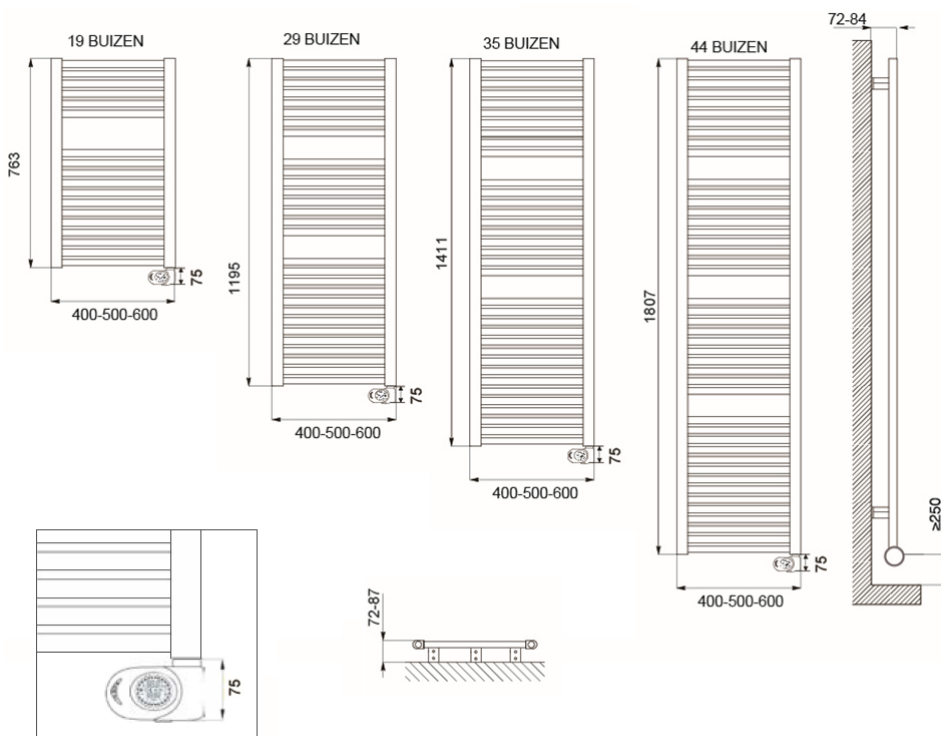

Afmetingen en uitvoeringen

CLAUDIA Badkamerradiator, mat zwart;

EcoDesign thermostaat

Type	breedte (mm)	diepte (mm)	kleur	vermogen	hoogte (mm)
<i>horizontaal</i>		<i>radiatorbuizen</i>	<i>materiaal</i>	<i>warmteafgifte</i>	<i>verticaal</i>
220801	400	30	Mat zwart	400 W	763
220802	500	30	Mat zwart	500 W	763
220803	600	30	Mat zwart	600 W	763
220804	400	30	Mat zwart	600 W	1195
220805	500	30	Mat zwart	700 W	1195
220806	600	30	Mat zwart	900 W	1195
220807	400	30	Mat zwart	700 W	1411

De CLAUDIA elektrische radiatoren worden aan de muur bevestigd met de meegeleverde ophangbeugels. Met behulp van deze beugels wordt de radiator 42mm tot 54mm van de wand opgehangen.

Afstanden	wand tot achterkant radiator	:
42 mm ~ 54 mm		
	wand tot voorkant radiator	:
72 mm ~ 84 mm		