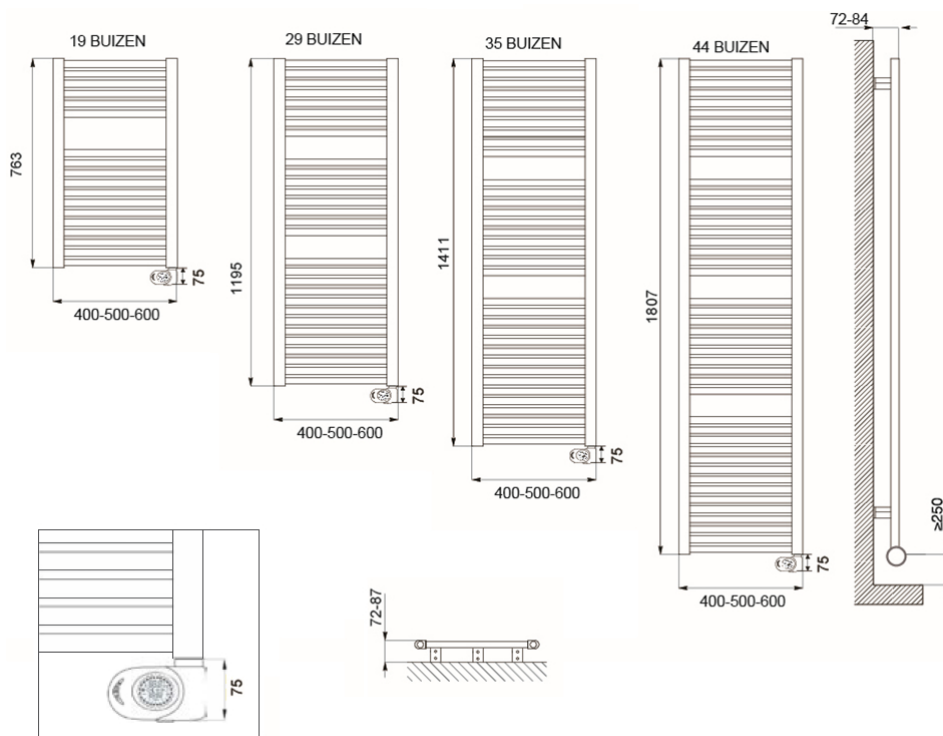

Afmetingen en uitvoeringen

CLAUDIA Badkamerradiator, mat zwart;

EcoDesign thermostaat

| Type | breedte (mm) | diepte (mm) | kleur | vermogen | hoogte (mm) |
|--------------------|--------------|-----------------------|------------------|----------------------|------------------|
| <i>horizontaal</i> | | <i>radiatorbuizen</i> | <i>materiaal</i> | <i>warmteafgifte</i> | <i>verticaal</i> |
| 220801 | 400 | 30 | Mat zwart | 400 W | 763 |
| 220802 | 500 | 30 | Mat zwart | 500 W | 763 |
| 220803 | 600 | 30 | Mat zwart | 600 W | 763 |
| 220804 | 400 | 30 | Mat zwart | 600 W | 1195 |
| 220805 | 500 | 30 | Mat zwart | 700 W | 1195 |
| 220806 | 600 | 30 | Mat zwart | 900 W | 1195 |
| 220807 | 400 | 30 | Mat zwart | 700 W | 1411 |

Montage elektrische badkamerradiator

De CLAUDIA elektrische radiatoren worden aan de muur bevestigd met de meegeleverde ophangbeugels. Met behulp van deze beugels wordt de radiator 42mm tot 54mm van de wand opgehangen.