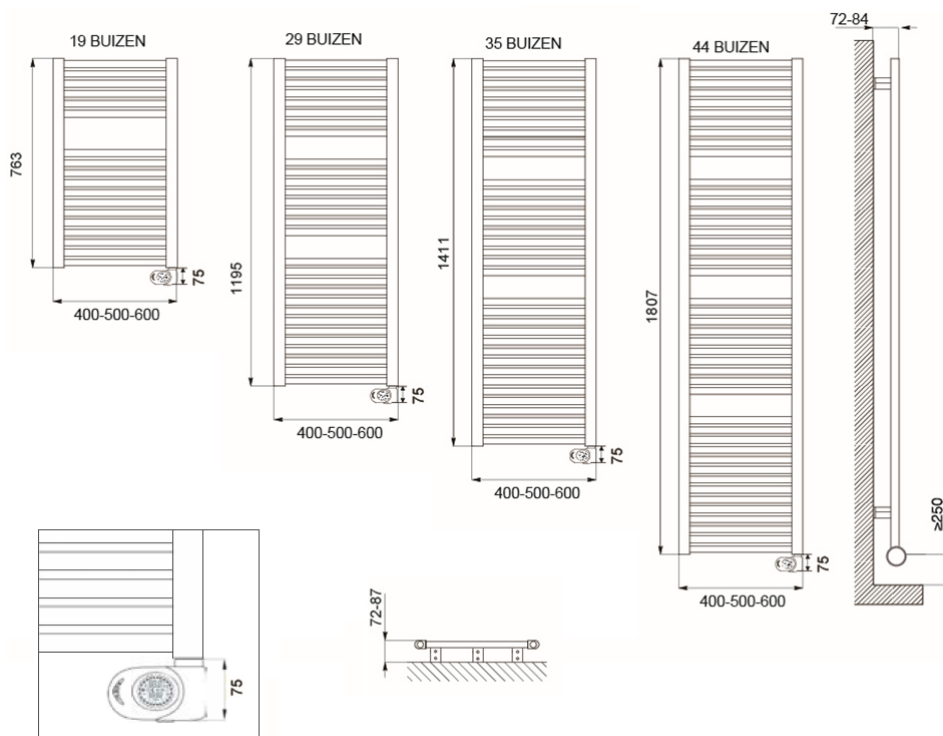

Afmetingen en uitvoeringen

CLAUDIA Badkamerradiator, mat zwart;

EcoDesign thermostaat

Type	breedte (mm)	diepte (mm)	kleur	vermogen	hoogte (mm)
<i>horizontaal</i>		<i>radiatorbuizen</i>	<i>materiaal</i>	<i>warmteafgifte</i>	<i>verticaal</i>
220801	400	30	Mat zwart	400 W	763
220802	500	30	Mat zwart	500 W	763
220803	600	30	Mat zwart	600 W	763
220804	400	30	Mat zwart	600 W	1195
220805	500	30	Mat zwart	700 W	1195
220806	600	30	Mat zwart	900 W	1195
220807	400	30	Mat zwart	700 W	1411

De CLAUDIA elektrische radiatoren worden aan de muur bevestigd met de meegeleverde ophangbeugels. Met behulp van deze beugels wordt de radiator 42mm tot 54mm van de wand opgehangen.

Afstanden	wand tot achterkant radiator	:
42 mm ~ 54 mm		
	wand tot voorkant radiator	:
72 mm ~ 84 mm		