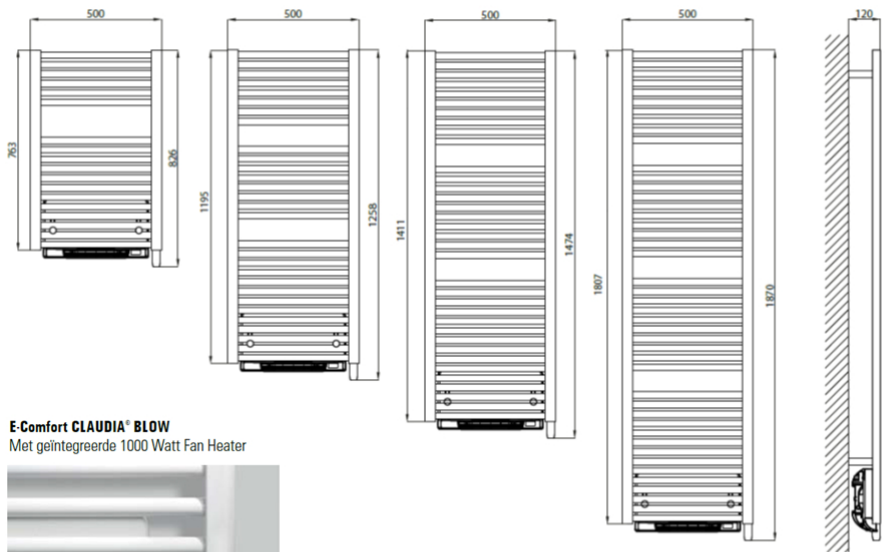

## Afmetingen en uitvoeringen

CLAUDIA Blow badkamerradiator, wit;

Type breedte (mm)	diepte (mm)	kleur vermogen materiaal warmteafgifte	hoogte (mm) <i>verticaal</i>
<i>horizontaal</i>	<i>radiator</i>		
220753 500	120	Wit, RAL 9016 500 W + 1000 W	826
221153 500	120	Wit, RAL 9016 750 W + 1000 W	1258
221453 500	120	Wit, RAL 9016 900 W + 1000 W	1474
221853 500	120	Wit, RAL 9016 1000 W + 1000 W	1870

## Montage elektrische badkamerradiator

De CLAUDIA Blow elektrische radiatoren met Fanheater worden aan de muur bevestigd met de aangelaste ophangbeugels. Met behulp van deze beugels wordt de radiator 90 mm van de wand opgehangen.