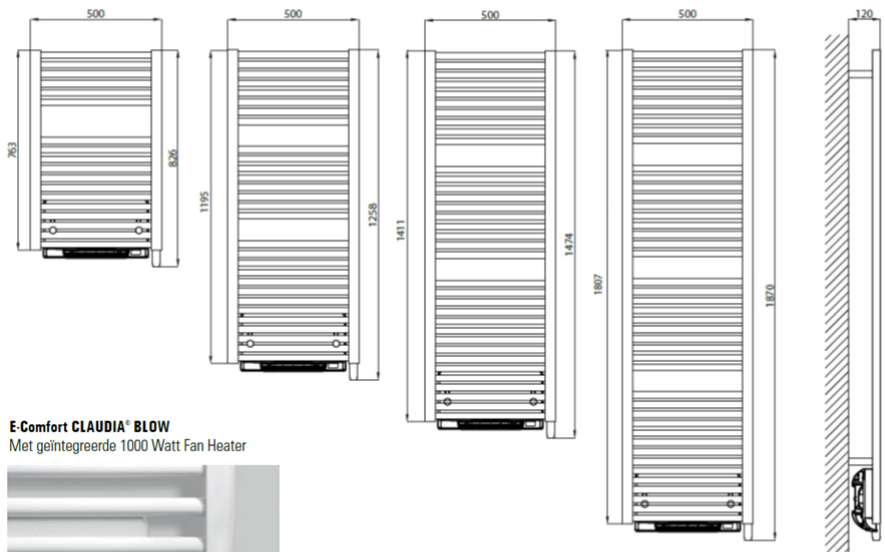

Afmetingen en uitvoeringen

CLAUDIA Blow badkamerradiator, wit;

Type	breedte (mm)	diepte (mm)	kleur	vermogen	hoogte (mm)
<i>horizontaal</i>		<i>radiator</i>	<i>materiaal</i>	<i>warmteafgifte</i>	<i>verticaal</i>
220753	500	120	Wit, RAL 9016	500 W + 1000 W	826
221153	500	120	Wit, RAL 9016	750 W + 1000 W	1258
221453	500	120	Wit, RAL 9016	900 W + 1000 W	1474
221853	500	120	Wit, RAL 9016	1000 W + 1000 W	1870

Montage elektrische badkamerradiator

De CLAUDIA Blow elektrische radiatoren met Fanheater worden aan de muur bevestigd met de aangelaste ophangbeugels. Met behulp van deze beugels wordt de radiator 90 mm van de wand opgehangen.

Afstanden	wand tot achterkant radiator	:
90 mm		
	wand tot voorkant radiator	:
120 mm		

Extra Informatie

- Badkamerradiator met warmtegeleidende vloeistof
 - Gepoedercoat en vochtbestendig stalen frame
 - Elektronische thermostaat (ErP ready)
 - Bediening via geïntegreerde fanheater thermostaat
 - Comfort-stand
 - Open raam detectie
 - Antivorst-functie
 - Boost-functie
-