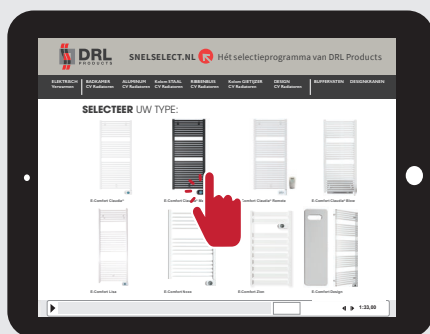

Daarnaast moet de radiator dusdanig worden geplaatst zodat deze niet in aanraking kan komen met (spat)water, zeepresten of overmatige dampontwikkeling.

De juiste radiator in EEN PAAR STAPPEN

Ga naar www.snelselect.nl, het handige selectieprogramma van DRL Products met het totaal overzicht van alle DRL radiatoren en accessoires, inclusief alle mogelijke kleuren, aansluitingen, afmetingen en bijbehorende prijzen. Maak hiermee eenvoudig de gewenste selectie van jouw badkamer- of keukenradiator in een paar klikken:

WWW.SNELSELECT.NL 

BEKIJK SNELSELECT.NL
INSTRUCTIEFILM

1. Selecteer de gewenste product GROEP
2. Selecteer TYPE radiator, kleur en accessoires
3. Calculeer en genereer de bestelinformatie voor de groothandel